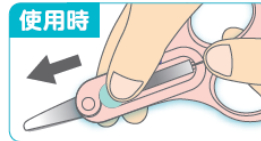

■関の刃物とは

「折れず、曲がらず、よく切れる」といわれた関市の刃は、日本一の名刀の産地として繁栄し、この卓越した伝統技能が現代の刀匠や刃物産業に受け継がれています。今や世界でも有数の刃物の産地として知られています。

0ヶ月～ご使用になれます。

丸い刃先

ベビーや使用者の手先を傷つけず、安全に使用できます。

チャイルドロック

スライド収納の安全設計です。キャップが無いので紛失やベビーのいたずら防止になります。

使用時

収納時

使用時は、ハサミのハンドル部分をしっかり持ち、別の手でスライダーを押しながら確実に端まで移動させ、刃を出してください。

左手でもOK

利き手を選ばずに使用できます。

安定して持てる

指かけがあるので安定して持つことができます。

■チュチュベビーについて