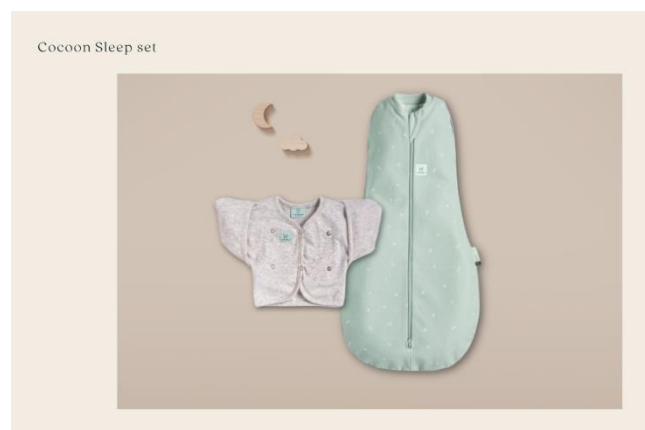

4月18(木)10:00～4月24日(水)23:59迄

※一部クーポンの併用は不可となります。

※価格が異なる場合、低価格のアイテムが割引対象となります。

※ギフトバッグ・ギフトラッピングは対象外となります。

■キャンペーン対象アイテム紹介

【Cocoon Swaddle Bag】

モロー反射を防ぎ、赤ちゃんもママもしっかり眠れる環境づくりをサポート

エルゴポーチのコクーンスワドルバッグは、新生児～寝返りが始まった頃の赤ちゃんにとってのスワドルです。ママのお腹の中の環境に似た程よいフィット感を再現することで、赤ちゃんが安心して眠ることができます。

さらに人間工学に基づいて作られたベル型ボトムは、健康的な発育を促せるように赤ちゃんの腰と脚が外側に自然に膨らむように設計されています。

新生児～3、4ヶ月までに多いといわれているモロー反射を防ぎ、赤ちゃんや家族の眠れる環境づくりをサポートします。

『エルゴポーチのコクーンスワドルバッグは国際股関節異形成協会（研究所）から「股関節に優しい」製品であるとの評価を得ています。』

商品名：コクーンスワドルバッグ（Cocoon Swaddle Bag）

カラー：Willow、Oatmeal Marle、Dragonflies、Daisies、Sage

サイズ：Newborn、0-3M、3-6M、6-12M

生地の厚み：0.2TOG(室温目安：24～26℃)、1.0TOG(室温目安：21～24℃)、2.5TOG(室温目安：17～23℃)

対象年齢：新生児～

【Cocoon Sleep set】

赤ちゃんの睡眠をサポートするオールインワンアイテム

コクーンスリープセットは、新生児用スリープウェアの中でも人気のあるコクーンスワドルバッグとバタフライカーデのセットです。

ジャーゼイスリーピングバッグは、スワドルに似たフィット感を残しながら、寝返りをしはじめた赤ちゃんが足を自由に動かせるように、脚周りのスペースが広めに設計されています。

腕を広げて寝る赤ちゃん（生後3ヶ月頃）や、モロー反射が落ち着いてきたスワドル卒業時期の赤ちゃん、寝返りや座ったりすることができるようになった赤ちゃんにおすすめのスリーパーです。

『エルゴポーチのジャーゼイスリーピングバッグは国際股関節異形成協会（研究所）から「股関節に優しい」製品であるとの評価を得ています。』