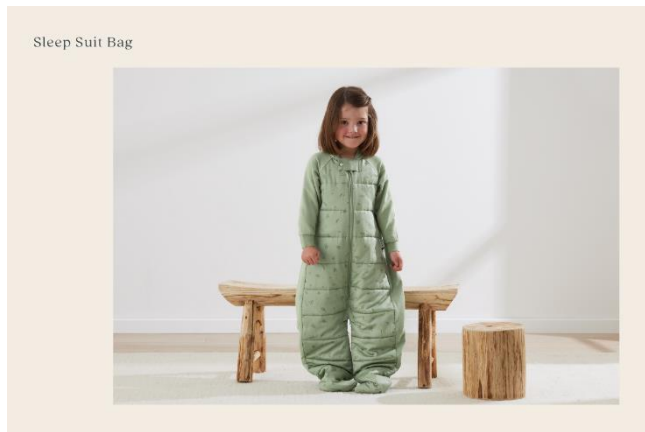

ジャーゼイスリーピングバッグは、スワドルに似たフィット感を残しながら、寝返りをしはじめた赤ちゃんが足を自由に動かせるように、脚周りのスペースが広めに設計されています。

腕を広げて寝る赤ちゃん（生後3ヶ月頃）や、モロー反射が落ち着いてきたスワドル卒業時期の赤ちゃん、寝返りや座ったりすることができるようになった赤ちゃんにおすすめのスリーパーです。

『エルゴポーチのジャーゼイスリーピングバッグは国際股関節異形成協会（研究所）から「股関節に優しい」製品であるとの評価を得ています。』

商品名：ジャーゼイスリーピングバッグ (Jersey Sleeping Bag)

カラー：Willow、Oatmeal Marle、Dragonflies、Daisies、Sage

サイズ：3-12M、8-24M

生地の厚み：0.2TOG(室温目安：24～26℃)、1.0TOG（室温目安：21～24℃）、2.5TOG（室温目安：17～23℃）

対象年齢：3ヶ月～

【Sleep Suit Bag】

寝冷え対策にもなる脚付きスリーピングバッグ

歩き始めた赤ちゃんにも快適な睡眠を。4方向のジッパーを使用して、寝袋から脚付きのスリーピングスーツタイプにすることができるスリーパーです。寝ている間も体や足を自由に動かすことができ、歩けるようになった赤ちゃんのベビーベッドでのケガのリスクを軽減します。歩ける兆しが出た生後8ヶ月頃からの赤ちゃんにおすすめです。

足裏の部分には滑り止めがついており、夜間のトイレトレーニングの移動も安心して行うことができます。

『エルゴポーチのスリープスーツバッグは国際股関節異形成協会（研究所）から「股関節に優しい」製品であるとの評価を得ています。』

商品名：スリープスーツバッグ（Sleep Suit Bag）

カラー：Willow、Dragonflies、Daisies、Sage

サイズ：8-24M、2-4Y

生地の厚み：1.0TOG（室温目安：21～24℃）、2.5TOG（室温目安：17～23℃）、3.5TOG（室温目安：14～21℃）