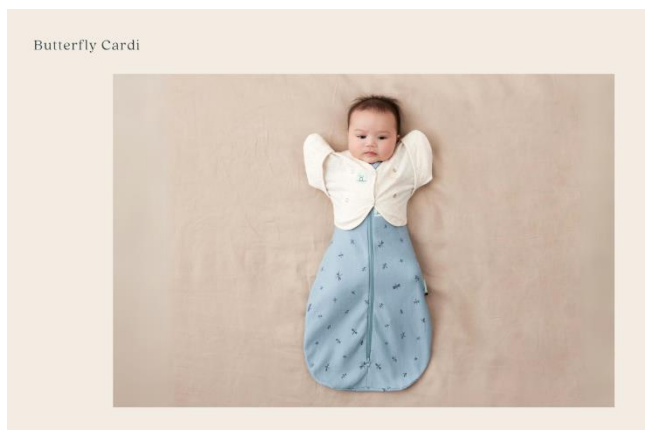

ジャーゼイスリーピングバッグは、スワドルに似たフィット感を残しながら、寝返りをしはじめた赤ちゃんが足を自由に動かせるように、脚周りのスペースが広めに設計されています。

腕を広げて寝る赤ちゃん（生後3ヶ月頃）や、モロー反射が落ち着いてきたスワドル卒業時期の赤ちゃん、寝返りや座ったりすることができるようになった赤ちゃんにおすすめのスリーパーです。

『エルゴポーチのジャーゼイスリーピングバッグは国際股関節異形成協会（研究所）から「股関節に優しい」製品であるとの評価を得ています。』

『エルゴポーチのスリープスーツバッグは国際股関節異形成協会（研究所）から「股関節に優しい」製品であるとの評価を得ています。』

商品名：スリープスーツバッグ（Sleep Suit Bag）

カラー：Willow、Dragonflies、Daisies、Sage

サイズ：8-24M、2-4Y

生地の厚み：1.0TOG（室温目安：21～24℃）、2.5TOG（室温目安：17～23℃）、3.5TOG（室温目安：14～21℃）

対象年齢：歩き始めのベビー

【Butterfly Card】

スワドルから腕を出したい赤ちゃんへ

バタフライカードは、赤ちゃんが安心して眠ることができるオプションアイテムです。コクーンスワドルバッグやジャージースリーピングバッグの上からお使いいただくと、快適な眠りをサポートします。

両手を上げた状態できるむことができ、モロー反射を抑えながら赤ちゃんが快適に眠ることができます。

また、おくるみから腕を出すスタイルに移行する時に、少しずつ腕が出せるように赤ちゃんを優しくサポートします。

商品名：バタフライカーデ（Butterfly Cardi）

カラー：Oatmeal Marle

サイズ：2-6M

生地の厚み：0.2TOG（室温に関係なく、どんな寝袋の上にも使用できる軽いレイヤーです。）

対象年齢：2ヶ月～

【Drift Away Portable White Noise Machine】

睡眠環境を整える7つのサウンドとLEDライトを搭載

持ち運びができるホワイトノイズマシン