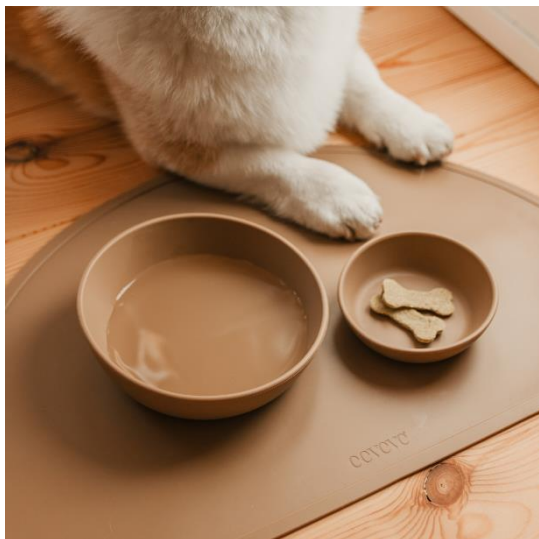

材料：高品質 EVA フォーム製

- ・非毒性、ホルムアミド不使用
- ・お手入れ簡単
- ・床暖房 OK
- ・滑り止めが効く
- ・柔らかくプニプニとした質感
- ・アレルギーを起こしにくい表面

CE 認定、European EN71 Standarts and R.E.A.C.H 承認済みです。

プレイマットが滑るのを防ぎたい時には、下に滑り止めを入れてご使用ください。

Beni Autumn Gold

Beni Ecrú

Cinnamon

Modern Blocks Old Pink

Modern Blocks Desert Sand

●シリコンボウル

電子レンジ対応の安全なシリコン おうちでもお出かけでも

スタイリッシュでカラーバリエーションが豊富な eevee のシリコンボウル。よだれなどによる粘着も水洗いで簡単に取れます。ボウルの底に重みがあるので、なめることによるひっくり返しにくくなっています。

シリコン製のため、飼い主が落としてしまったりしても割れず床などを傷つけにくいです。オーブンと電子レンジが使用可能なので、手作りごはんやおやつをつくる時に重宝します。食べる量に合わせて、2種類の大きさをご用意しました。スタッキング可能ですので、多頭飼育のご家庭にもぴったりです。

商品詳細

商品名：シリコンボウル S/シリコンボウル L

価格：¥1,430 (税込) / ¥1,980(税込)

カラー：8種類

(Mocha Dark、Powder Blush、Autumn Gold Dark、Marble Seiheki Green、Marble Cloudy Gray、Marble Autumn Gold、Marble Powder Blush、Marble Granite Gray)