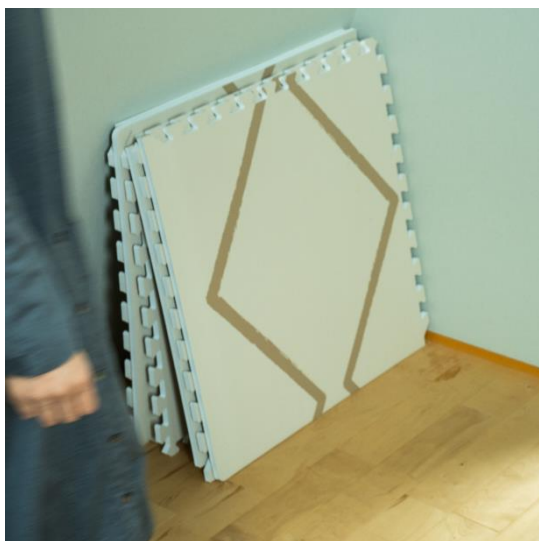

当ブースでは、サンプル展示のほかに、3日間限定で商品を20%OFFでご購入いただけます。※クレジット支払いのみ可能

皆様のご来場を心よりお待ちしております。

■ 主な出展アイテム

● フォームプレイマット

使わないときはコンパクトに収納

急な来客でも困らない

フォームプレイマットは温かみのあるデザインで、マット自体が一つのインテリアとしてお部屋の雰囲気演出。
高品質 EVA フォーム製で、肉球にやさしいクッション性があり騒音対策になります。ホルムアミド不使用のためお子様がいらっしゃるご家庭でも安心してご使用いただけます。絨毯に毛がついてメンテナンスが大変などもなく簡単にお掃除ができます。
一枚一枚がパズルのピースのようになっており、使わない時はコンパクトに収納可能です。