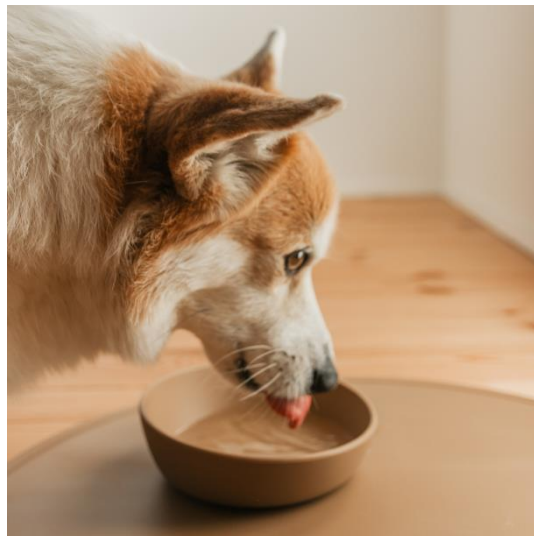

Beni Ecrú

Cinnamon

Modern Blocks Old Pink

Modern Blocks Desert Sand

●シリコンボウル

電子レンジ対応の安全なシリコン おうちでもお出かけでも

スタイリッシュでカラーバリエーションが豊富な eevee のシリコンボウル。よだれなどによる粘着も水洗いで簡単に取れます。ボウルの底に重みがあるので、なめることによるひっくり返しにくくなっています。

シリコン製のため、飼い主が落としてしまったりしても割れず床などを傷つけにくいです。オーブンと電子レンジが使用可能なので、手作りごはんやおやつをつくる時に重宝します。食べる量に合わせて、2種類の大きさをご用意しました。スタッキング可能ですので、多頭飼育のご家庭にもぴったりです。

商品詳細

商品名：シリコンボウル S/シリコンボウル L

価格：¥1,430 (税込) / ¥1,980(税込)

カラー：8種類

(Mocha Dark、Powder Blush、Autumn Gold Dark、Marble Seiheki Green、Marble Cloudy Gray、Marble Autumn Gold、Marble Powder Blush、Marble Granite Gray)