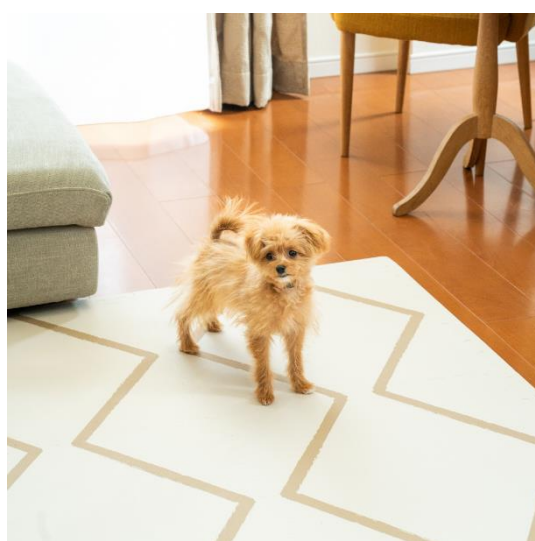

■ 主な出展アイテム

● フォームプレイマット