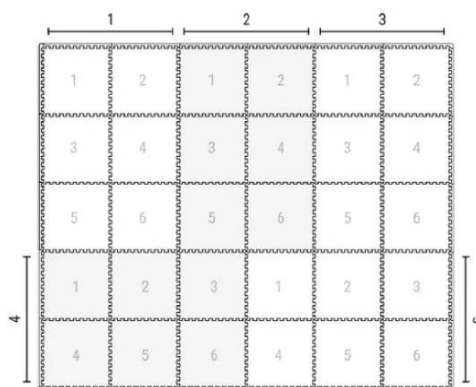

つながるマットのサイズガイド

新デザインのマットは拡張しても柄がズレないデザインです。最適なフィットを見つけよう。子供たちと家族に快適な冒険を提供します。簡単につないで、もっと大きく使いましょう。

1 package
120×180cm

2 packages
180×240cm

3 packages
180×360cm

4 packages
240×360cm

5 packages
300×360cm

■ eevee (イービーブ) とは