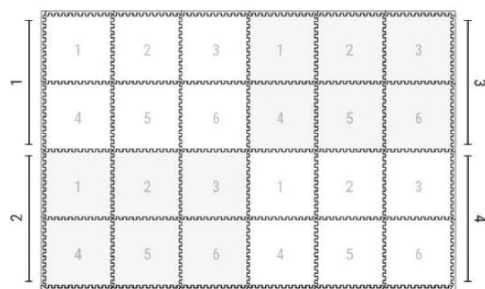

フォームプレイマット特設ページ：https://eevee.jp/collections/extendable_playmat

サイズ：60×60cm×6枚／厚さ：1.2cm／重さ：2,400g（総重量）

材料：高品質 EVA フォーム製

- ・ 非毒性、ホルムアミド不使用
- ・ お手入れ簡単
- ・ 床暖房 OK
- ・ 滑り止めが効く
- ・ 柔らかくプニプニとした質感
- ・ アレルギーを起こしにくい表面

つながるマットのサイズガイド

新デザインのマットは拡張しても柄がズレないデザインです。最適なフィットを見つけよう。子供たちと家族に快適な冒険を提供します。簡単につないで、もっと大きく使いましょう。

1 package
120×180cm

2 packages
180×240cm

3 packages
180×360cm

4 packages
240×360cm

5 packages
300×360cm

■ eevee (イービーブ) とは