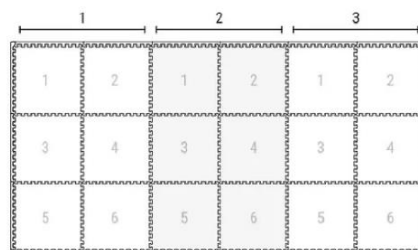

フォームプレイマット特設ページ：https://eevee.jp/collections/extendable_playmat

サイズ：60×60cm×6枚／厚さ：1.2cm／重さ：2,400g（総重量）

材料：高品質 EVA フォーム製

- ・ 非毒性、ホルムアミド不使用
- ・ お手入れ簡単
- ・ 床暖房 OK
- ・ 滑り止めが効く
- ・ 柔らかくプニプニとした質感
- ・ アレルギーを起こしにくい表面

つながるマットのサイズガイド

新デザインのマットは拡張しても柄がズレないデザインです。最適なフィットを見つけよう。子供たちと家族に快適な冒険を提供します。簡単につないで、もっと大きく使いましょう。

1 package
120×180cm

2 packages
180×240cm

3 packages
180×360cm

4 packages
240×360cm

5 packages
300×360cm

■ eevee (イービーブ) とは