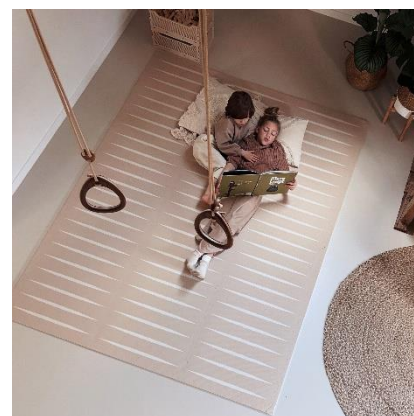

KILIM - FEATHER GRAY

LUCIO - DESERT SAND

LUCIO - ECRU

■対象商品のフォームプレイマットについて

●フォームプレイマット（つなげてひろがる）

新デザインのフォームプレイマットは、拡張しても柄がずれないのが特長です。お部屋のサイズやインテリアに合わせ、お好みのサイズに自由にレイアウトすることができます。高品質な EVA フォーム製で、お座りやハイハイができるようになった赤ちゃんのためのベビーマットとしてだけでなく、お子さまのすべての成長段階でお使いいただけます。

高密度で厚みのあるこのマットは、アクティブなお子さまのお部屋や、大人のヨガマットとしても最適。美しいデザインがインテリアとしてもお部屋の雰囲気を引き立てます。各ピースがパズルのようにジョイントでき、必要なサイズに合わせて調整可能。そして軽量で収納も簡単です。

商品詳細

商品名：フォームプレイマット

価格：¥14,850（税込）

カラー：新作カラー4種類

（KILIM - SAND、KILIM - FEATHER GRAY、LUCIO - DESERT SAND、LUCIO - ECRU）