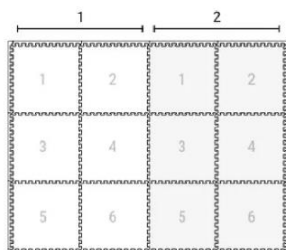

高密度で厚みのあるこのマットは、アクティブなお子さまのお部屋や、大人のヨガマットとしても最適。美しいデザインがインテリアとしてもお部屋の雰囲気を引き立てます。各ピースがパズルのようにジョイントでき、必要なサイズに合わせて調整可能。そして軽量で収納も簡単です。

商品詳細

商品名：フォームプレイマット

価格：¥14,850（税込）

カラー：新作カラー4種類

（KILIM - SAND、KILIM - FEATHER GRAY、LUCIO - DESERT SAND、LUCIO - ECRU）

フォームプレイマット特設ページ：https://eevee.jp/collections/extendable_playmat

サイズ：60×60cm×6枚／厚さ：1.2cm／重さ：2,400g（総重量）

材料：高品質 EVA フォーム製

- ・ 非毒性、ホルムアミド不使用
- ・ お手入れ簡単
- ・ 床暖房 OK
- ・ 滑り止めが効く
- ・ 柔らかくプニプニとした質感
- ・ アレルギーを起こしにくい表面

つながるマットのサイズガイド

新デザインのマットは拡張しても柄がズレないデザインです。最適なフィットを見つけよう。子供たちと家族に快適な冒険を提供します。簡単につないで、もっと大きく使いましょう。

1 package
120×180cm

2 packages
180×240cm

3 packages
180×360cm

4 packages
240×360cm

5 packages
300×360cm

■ eevee (イービーブ) とは