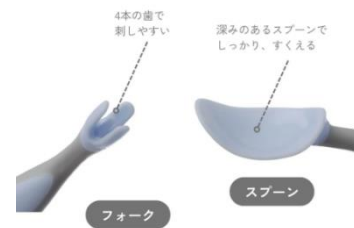

プレートの裏には取り外し可能な吸盤がついています。

吸盤があることで赤ちゃんがお皿をひっくり返してしまう心配がなくなるだけでなく、赤ちゃんが自分で食べ物を手で掴んだり、スプーンやフォークを使う際にもプレートが固定されて動かないことで、口に運びやすくなります。

吸盤はタブをひっぱるだけで簡単にテーブルから外すことができます。

お子様が大きくなり、吸盤が不要になっても、吸盤のない状態でプレートを使うこともできます。

・ご使用の際のポイント

吸盤付きでご使用の際は仕切りの中央を押して、清潔で滑らかな場所でご使用いただくとより滑りにくくなります。（仕切りがない際はプレートの端を押してテーブルに取り付けてください。）

注意：テーブルの表面が濡れていると、プレートが滑る可能性があります。

またテーブルの表面が粗かったり、傷があったり、ざらざらしていると、吸盤の効果が低下、機能しなくなる場合があります。

・セットでおすすめるカトラリーセット