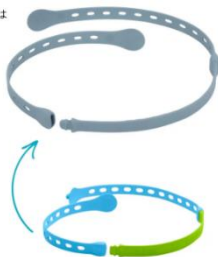

### ■商品概要

商品名：コネクト ア カップ (マグ落下防止ホルダー)

カラー：sage、blush、ocean

価格：¥1,430 (税込)

コレクションページ：<https://bboxforkids.jp/collections/drinking-accessories>

素材：シリコーン

★BPA、フタル酸エステル類、および PVC フリーな素材を使用しています。

サイズ：H24×W12.4cm (連結した長さ：67.5mm)

取り付け可能な重さ：最大 400g

※落下防止の強度を高めるため、接続部分が固めに作られています。取り付けが難しい場合は穴の部分を引っ張りながらストッパー部分に押し付けると取り付けることができます。

柔らかいシリコン素材にリニューアル！最大 400g まで対応！マグの落下防止に便利なストラップ。

シリコーン製にチェンジ

新カラーアイテムは素材がTPEから柔らかいシリコーン製に変更されました。

対象カラー

- blush
- sage
- ocean

分離できる二箇所のパート

ストローマグやスパウトの落下を防ぐストラップです。ビーボックスのシッピーカップにももちろん対応します！

最大 400g まで取り付けが可能です。

お出かけの時にはベビーカーやチャイルドシート、おうちではお食事時のベビーチェアなど様々な場所に取り付けることができます。2つの安全ブレーカーにより、過度に引っ張られた場合でも、安心して外すことができます。