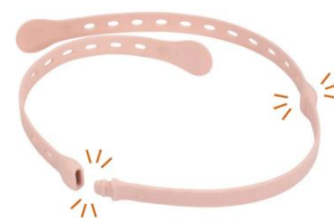

### ■商品概要

商品名：コネクト ア カップ (マグ落下防止ホルダー)

カラー：sage、blush、ocean

価格：¥1,430 (税込)

コレクションページ：<https://bboxforkids.jp/collections/drinking-accessories>

素材：シリコーン

★BPA、フタル酸エステル類、および PVC フリーな素材を使用しています。

サイズ：H24×W12.4cm (連結した長さ：67.5mm)

取り付け可能な重さ：最大 400g

※落下防止の強度を高めるため、接続部分が固めに作られています。取り付けが難しい場合は穴の部分を引っ張りながらストッパー部分に押し付けると取り付けることができます。

柔らかいシリコン素材にリニューアル！最大 400g まで対応！マグの落下防止に便利なストラップ。

シリコーン製にチェンジ

新カラーアイテムは素材がTPEから柔らかいシリコーン製に変更されました。

対象カラー

- blush
- sage
- ocean

分離できる二箇所のパート

ストローマグやスパウトの落下を防ぐストラップです。ビーボックスのシッピーカップにももちろん対応します！

最大 400g まで取り付けが可能です。

お出かけの時にはベビーカーやチャイルドシート、おうちではお食事時のベビーチェアなど様々な場所に取り付けることができます。2つの安全ブレーカーにより、過度に引っ張られた場合でも、安心して外すことができます。