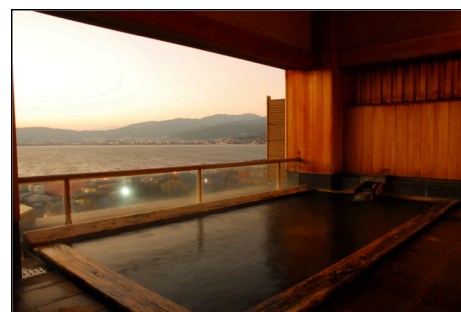

【読者お問い合わせ・予約受付】

信州 諏訪湖 上諏訪温泉 油屋旅館
〒392-0027 長野県諏訪市湖岸通り 3-4-16
TEL. 0266-52-2222 FAX. 0266-58-7648
<http://www.aburaya-ryokan.co.jp>