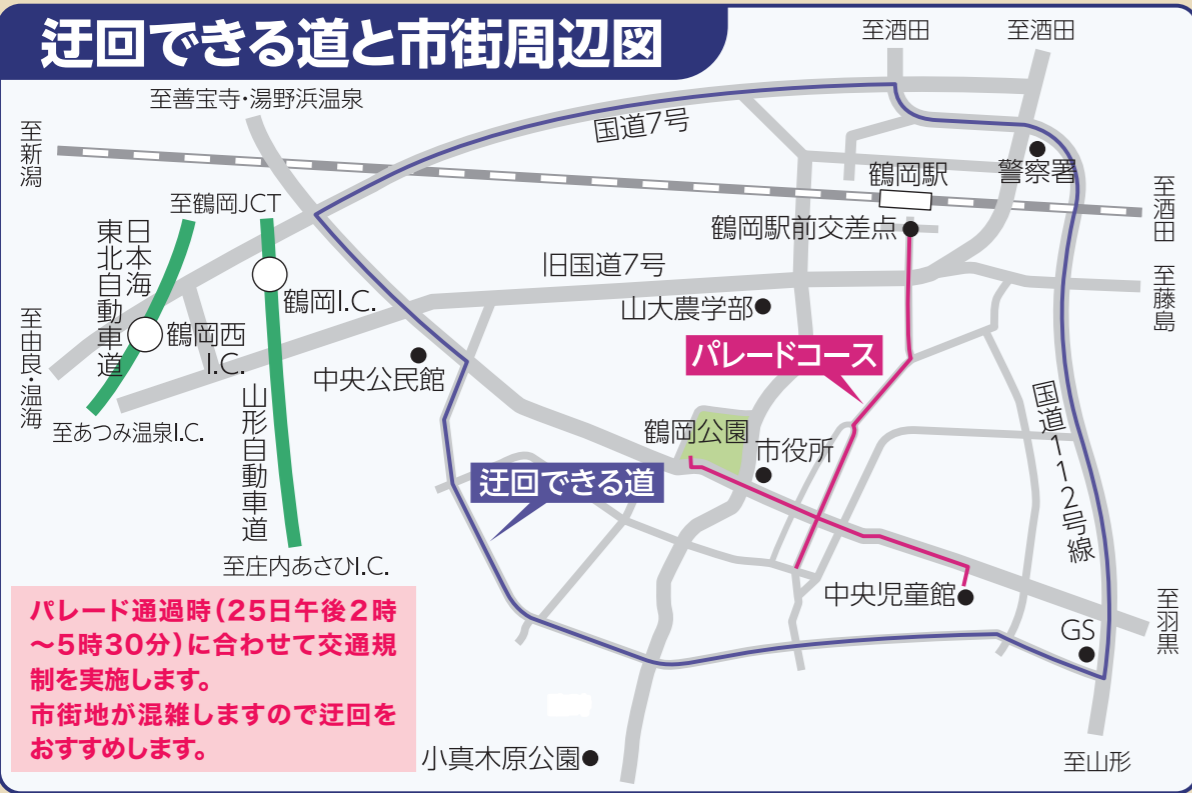

# 天神祭パレードコース

## 迂回できる道と市街周辺図

**5月24日/マリカ広場**  
18:45~ 宵祭  
19:15~ 山車ライトアップ  
17:00~20:00 出店

**吹奏楽 Joyful Concert (5月25日 12:00~/マリカ広場)**  
参加団体  
・鶴岡第一中学校  
・鶴岡第三中学校  
・鶴岡第四中学校  
・鶴岡東高等学校  
・鶴岡南高等学校  
・鶴岡工業高等学校  
・羽黒高等学校

**にぎわい天神パレード**  
パレード順  
① 子供みこし  
② 鶴岡東高校マーチングバンド  
③ 踊りフェスティバルA (朝三小、朝六小、朝五小)  
④ 大絵馬パレード

**パレードコース**  
00:00 パレード先頭通過予定時刻  
車両通行止め  
駐車場  
有料駐車場  
車イス使用可能トイレ

**パレードコース 近隣の皆様へ**  
パレード通過に合わせて、車両の出入りを規制します。  
徒歩や自転車での移動等ご協力をお願いします。

**天神様ゆかりの行列 天神はんくねり**  
一 鶴岡天満宮御神輿  
二 菅原道真公行列  
三 手踊り行列  
藤間流鶴岡藤静会 柏樹流  
四 親子化けもの等  
五 子供みこし(第3ブロック)  
六 踊りフェスティバルB (朝四小、朝一小、朝二小)

**駐車場には限りがございますので、公共交通機関をご利用の上お越しく下さい。**

至善宝寺・湯野浜温泉

至羽黒