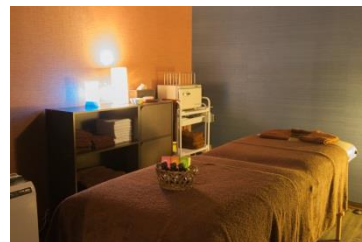

<温泉>

源泉 100%かけ流しの温泉をお楽しみ下さい

■ゆとりろ洞爺湖詳細

【所在地】 北海道虻田郡洞爺湖町洞爺湖温泉 78

【TEL】 0570-086-115 (予約受付専用)