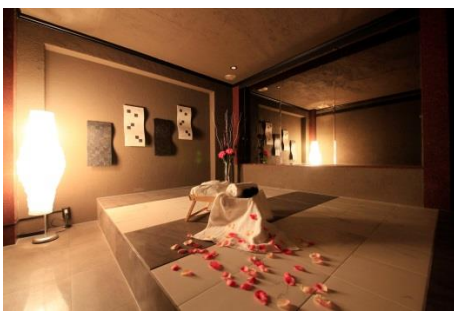

■□■ プライベートレストラン ■□■ (収容人数 6~20 名様)

白を基調に深いブルーでアクセントをつけた瀟洒なダイニングルームです。

大理石とフローリングでコーディネートした床が、スタイリッシュモダンな落ち着きを演出します。

■□■ 料理 ■□■ ~信州ダイニングとともにカスタムメニューをご提供~

挙式用のお料理は新郎・新婦様のご希望を伺いながらオリジナルでお作りいたします。

ゆとりろ軽井沢ならではのカスタムメイドなお料理で大切なゲストを笑顔に。

■□■ 貸切岩盤浴/エステルーム/ヨガスタジオ ■□■

■□■ ウェルネスプログラム・エステ(2017年秋 導入予定) ■□■

ヨガやボディメンテナンプログラムを行っていきます

■□■ お部屋～全6タイプ ■□■

全部屋 34㎡以上の広々空間、ベッドは全てシモンズ社製のマットレスを使用しております。

◆和室

- ・ 平米数：38.9㎡
- ・ (1泊2食付)：¥16,200～
- ※大人6名様までご利用いただけます

◆スタンダードツイン

- ・ 平米数：34.6㎡
- ・ (1泊2食付)：¥17,280～
- ※大人3名様までご利用いただけます

◆和洋室

- ・ 平米数：34.6㎡
- ・ (1泊2食付)：¥17,280～
- ※大人4名様までご利用いただけます

◆デラックスツイン

・平米数：38.9㎡

・(1泊2食付)：¥18,360～

※大人3名様までご利用いただけます

◆特別室／スイートルーム

・平米数：69.1㎡

・(1泊2食付)：¥23,760～

※大人6名様までご利用いただけます

【室内環境一例】全室WiFi対応／ルームウェア／ナノケアドライヤー / 加湿機能付空気清浄機 完備

■□■ バーラウンジ ■□■

暖炉を囲んでゆったりと過ごせるラウンジボルスアリーノ、こだわりのウイスキーやソムリエ厳選のワインもお楽しみ頂けます。入口には無料で楽しめるホットドリンクコーナーもご準備していますので、暖炉の炎を眺めながら贅沢な大人の時間をお過ごしください。