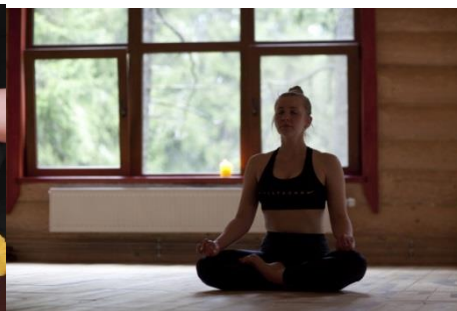

■□■ 貸切岩盤浴/エステルーム/ヨガスタジオ ■□■

■□■ ウェルネスプログラム・エステ(2017年秋 導入予定) ■□■

ヨガやボディメンテナンプログラムを行っていきます

■□■ お部屋～全6タイプ ■□■

全部屋 34㎡以上の広々空間、ベッドは全てシモンズ社製のマットレスを使用しております。

◆和室

- ・ 平米数：38.9㎡
- ・ (1泊2食付)：¥16,200～
- ※大人6名様までご利用いただけます