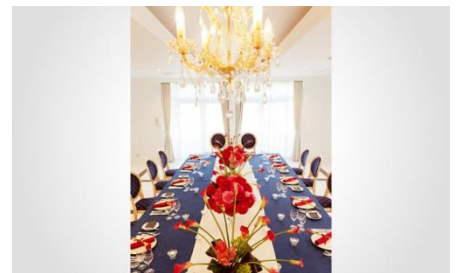

■□■ プライベートレストラン ■□■ (収容人数 6~20 名様)

白を基調に深いブルーでアクセントをつけた瀟洒なダイニングルームです。

大理石とフローリングでコーディネートした床が、スタイリッシュモダンな落ち着きを演出します。

■□■ 料理 ■□■ ~信州ダイニングとともにカスタムメニューをご提供~

挙式用のお料理は新郎・新婦様のご希望を伺いながらオリジナルでお作りいたします。

ゆとりろ軽井沢ならではのカスタムメイドなお料理で大切なゲストを笑顔に。

■□■ 貸切岩盤浴/エステルーム/ヨガスタジオ ■□■

■□■ ウェルネスプログラム・エステ(2017年秋 導入予定) ■□■

ヨガやボディメンテナンプログラムを行っていきます

■□■ お部屋～全6タイプ ■□■

全部屋 34㎡以上の広々空間、ベッドは全てシモンズ社製のマットレスを使用しております。

◆和室

- ・ 平米数：38.9㎡
- ・ (1泊2食付)：¥16,200～
- ※大人6名様までご利用いただけます