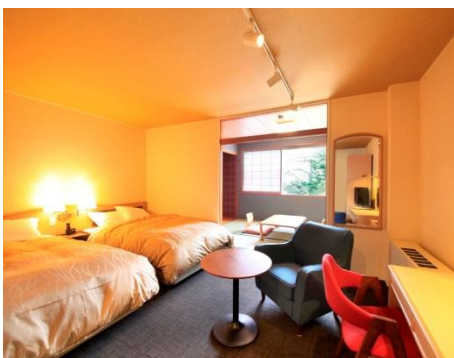

■□■ 貸切岩盤浴/エステルーム/ヨガスタジオ ■□■

■□■ ウェルネスプログラム・エステ(2017年秋 導入予定) ■□■

ヨガやボディメンテナンプログラムを行っていきます

■□■ お部屋～全6タイプ ■□■

全部屋 34㎡以上の広々空間、ベッドは全てシモンズ社製のマットレスを使用しております。

◆和室

- ・ 平米数：38.9㎡
- ・ (1泊2食付)：¥16,200～
- ※大人6名様までご利用いただけます

◆スタンダードツイン

- ・ 平米数：34.6㎡
- ・ (1泊2食付)：¥17,280～
- ※大人3名様までご利用いただけます

◆和洋室

- ・ 平米数：34.6㎡
- ・ (1泊2食付)：¥17,280～
- ※大人4名様までご利用いただけます

◆デラックスツイン

・平米数：38.9㎡

・(1泊2食付)：¥18,360～

※大人3名様までご利用いただけます

◆特別室／スイートルーム

・平米数：69.1㎡

・(1泊2食付)：¥23,760～

※大人6名様までご利用いただけます

【室内環境一例】全室WiFi対応／ルームウェア／ナノケアドライヤー / 加湿機能付空気清浄機 完備

■□■ バーラウンジ ■□■

暖炉を囲んでゆったりと過ごせるラウンジボルスアリーノ、こだわりのウイスキーやソムリエ厳選のワインもお楽しみ頂けます。入口には無料で楽しめるホットドリンクコーナーもご準備していますので、暖炉の炎を眺めながら贅沢な大人の時間をお過ごしください。