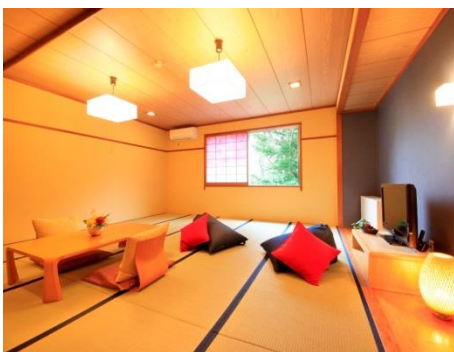

■□■ プライベートレストラン ■□■ (収容人数 6~20 名様)

白を基調に深いブルーでアクセントをつけた瀟洒なダイニングルームです。

大理石とフローリングでコーディネートした床が、スタイリッシュモダンな落ち着きを演出します。

■□■ 料理 ■□■ ~信州ダイニングとともにカスタムメニューをご提供~

挙式用のお料理は新郎・新婦様のご希望を伺いながらオリジナルでお作りいたします。

ゆとりろ軽井沢ならではのカスタムメイドなお料理で大切なゲストを笑顔に。

■□■ 貸切岩盤浴/エステルーム/ヨガスタジオ ■□■

■□■ ウェルネスプログラム・エステ(2017年秋 導入予定) ■□■

ヨガやボディメンテナンプログラムを行っていきます

■□■ お部屋～全6タイプ ■□■

全部屋 34㎡以上の広々空間、ベッドは全てシモンズ社製のマットレスを使用しております。

◆和室

- ・ 平米数：38.9㎡
- ・ (1泊2食付)：¥16,200～
- ※大人6名様までご利用いただけます

◆スタンダードツイン

- ・ 平米数：34.6㎡
- ・ (1泊2食付)：¥17,280～
- ※大人3名様までご利用いただけます

◆和洋室

- ・ 平米数：34.6㎡
- ・ (1泊2食付)：¥17,280～
- ※大人4名様までご利用いただけます

◆デラックスツイン

・平米数：38.9㎡

・(1泊2食付)：¥18,360～

※大人3名様までご利用いただけます

◆特別室／スイートルーム

・平米数：69.1㎡

・(1泊2食付)：¥23,760～

※大人6名様までご利用いただけます

【室内環境一例】全室WiFi対応／ルームウェア／ナノケアドライヤー / 加湿機能付空気清浄機 完備

■□■ バーラウンジ ■□■

暖炉を囲んでゆったりと過ごせるラウンジボルスアリーノ、こだわりのウイスキーやソムリエ厳選のワインもお楽しみ頂けます。入口には無料で楽しめるホットドリンクコーナーもご準備していますので、暖炉の炎を眺めながら贅沢な大人の時間をお過ごしください。