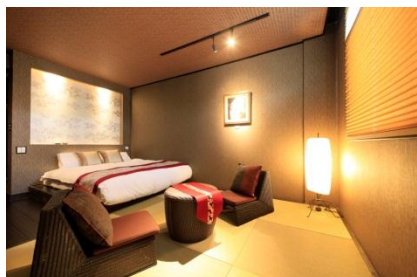

ロビーに置かれた足湯カフェバー

エステルームイメージ

★★日帰りエステプラン★★ ～高級旅館で贅沢エステ体験が叶う～

ご宿泊期間: 12月14日(月曜日)～ ※日程、部屋タイプは限定となります

チェックイン: 15:00～ / チェックアウト: 21:00迄

価格: 21,500円～(税・サービス料金込)～ *2名1室の1名料金 ※食事なし(別途注文可)

ご予約: <http://directin.jp/?x=A2EKX0>

お部屋イメージ

岩盤浴

貸切露天風呂イメージ

■粹人達さえ癒される隠れ宿

強羅天翠（ごうらてんすい） 概要

【住所】〒 250 -0408 神奈川県足柄下郡箱根町強羅 1320 -276

【 TEL 】 0460 -86 -1411

【 WEB サイト】 <http://www.gora-tensui.com/>