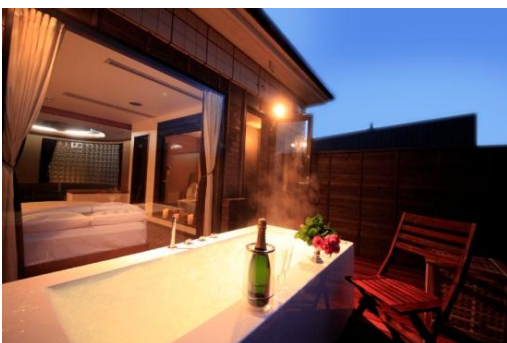

■箱根別邸 今宵概要

夜を愉しむ大人の隠れ家 「箱根 別邸今宵- koyoi 」 -

〒250-0408 神奈川県足柄下郡箱根町強羅字強羅 1300-658

全 14 室

TEL : 0460-82-0071

主な館内設備：ダイニングラウンジ、大浴場/露天風呂（天然温泉）、貸切ジャグジー、岩盤浴

公式サイト：<http://www.hakone-koyoi.jp/>

■ ゆとりろ熱海 概要