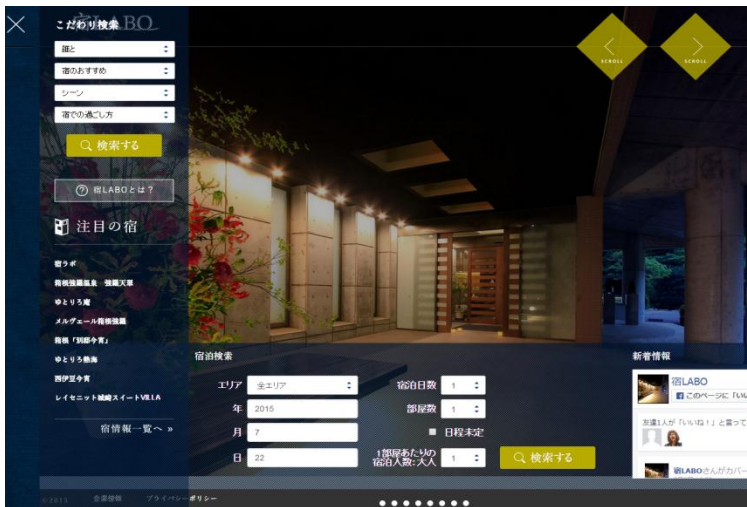

2015年7月22日配信

報道関係者各位

株式会社ワールドリゾートオペレーション

新規オープン！宿の予約サイト

【宿 LABO(ヤドラボ)】

お気に入りの宿が見つかる“拘りの宿”予約。

～お客様とともに旅を創る、思い出を創る、宿を創るサイト～

素敵な宿の宿泊プレゼント♪オープン記念キャンペーン中！

2015年7月22日、株式会社ワールドリゾートオペレーション(本社：東京都新宿区新宿4-2-18、代表取締役社長 田村佳克(たむらよしかつ)は、自社が運営する施設などを含め、特徴と拘りのあるリゾートホテルだけを集めた宿選びのポータルサイト【宿 LABO(ヤドラボ)】 <http://yadolabo.com/>をオープンした。

宿 LABO トップページ <http://yadolabo.com/>