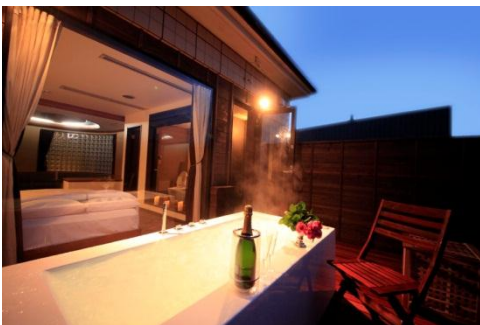

～2日間限定今宵流・Xmasスペシャルディナー”お品書き～

食前酒 : シークレット

先付 (今宵風シーザーサラダ☆ホワイト XmasStyle)

前菜(和風ローストチキン)

御椀 : シークレット

御造り (当日入荷)

強肴 (富士山高原牛サーロイン)

口直し : シークレット

蒸し物 : シークレット

御食事

甘味 (Xmasケーキ)

水菓子

※当日の仕入状況により内容が変更になる場合がございます。

※写真はイメージです

■別邸 今宵 詳細

夜を楽しむ大人の隠れ家 「箱根 別邸今宵・koyoi」 -

〒250-0408 神奈川県足柄下郡箱根町強羅字強羅 1300-658

全14室。収容人数 32名

TEL : 0460-82-0071

主な館内設備 : ダイニングラウンジ、大浴場/露天風呂 (天然温泉)、貸切ジャグジー、岩盤浴

公式サイト: <http://www.hakone-koyoi.jp/>

■株式会社ワールドリゾートオペレーション

株式会社リロ・ホールディング (東京都新宿区 代表取締役社長 中村 謙一) 100%出資会社

□所在地 : 〒160-0022 東京都新宿区新宿 4-2-18

TEL : 03-5312-8520 FAX : 03-5312-8521 公式サイト : <http://www.wro.co.jp/>

□設立 : 2009年9月

□資本金 : 50百万円

□事業内容 : リゾートホテル・旅館の再生事業

□代表者 : 代表取締役社長 田村 佳克