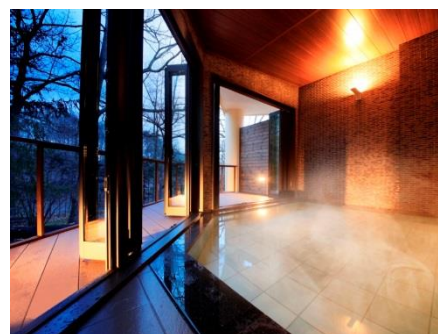

詳細・ご予約はコチラ <https://directin.jp/?x=A3CPE0>

ゆとりろ軽井沢ホテルは、コンセプトである“美 Style～信州ダイニング～”の名の通り、地元食材を使った健康にも良いお食事をはじめ、ヨガやエステ、岩盤浴といった美のコンテンツが満載の大人女子に人気の宿です。今回、皆様によりキレイになって頂けるような宿にすべく、大浴場に温泉を導入致しました。お湯は、肌触りが柔らかく、低刺激ですべすべとした感触

が特徴の“美肌の湯”とも言われるアルカリ性単純温泉です。岩盤浴やエステと合わせてご利用頂くことで、より高い美 Style 効果を得られるのではないのでしょうか。

この温泉導入を記念し、期間限定で岩盤浴無料特典付きのお得な宿泊プランを販売致します。この機会に是非“美 Style”な宿体験を愉しんでみてはいかがでしょうか。

■□■□温泉オープン記念プラン■□■□

【祝★温泉】温泉オープン記念！岩盤浴無料特典付き♪
～スタンダードフルコース～