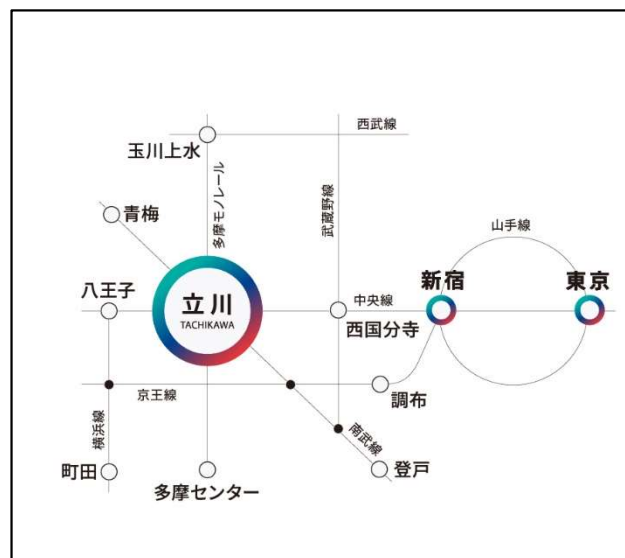

人を、想う力。街を、想う力。

三菱地所グループ

 **三菱地所リアルエステートサービス**

■『REALab 立川（リアラボ立川）』

【拠点概要】

名称：REALab powered by point 0 立川
所在地：東京都立川市曙町 1 丁目 3 1 - 2 遠藤創進ビル 2 階
営業時間：年中無休／8:00～21:00（ビル休館日、年末年始は除く）
利用料金：個室 330 円/15 分（15 分単位の従量課金/消費税等込）
会議室 550 円/15 分（15 分単位の従量課金/消費税等込）

【ワークスペースの概要】

室数：完全個室 14 室、個室（上部開口あり）27 室
仕様：上下昇降デスク（一部）、電源コンセント、サブディスプレイ
サービス：Wi-Fi（無料）、複合機（印刷有料、スキャン無料）、ドリンク・ライトミール（有料）、
ウォーターサーバー（無料）

住所：東京都立川市曙町 1 丁目 3 1 - 2
遠藤創進 2 階

交通：JR 青梅線、JR 中央本線、JR 南武線
「立川」駅 徒歩 3 分

■『REALab 二子玉川（リアラボ二子玉川）』について

【拠点概要】

名称：REALab powered by point 0 二子玉川
所在地：東京都世田谷区玉川 3 丁目 1 5 - 1 3 EXPARK 二子玉川 2・3 階
営業時間：年中無休／8:00～21:00（ビル休館日、年末年始は除く）
利用料金：個室 330 円/15 分（15 分単位の従量課金/消費税等込）

人を、想う力。街を、想う力。