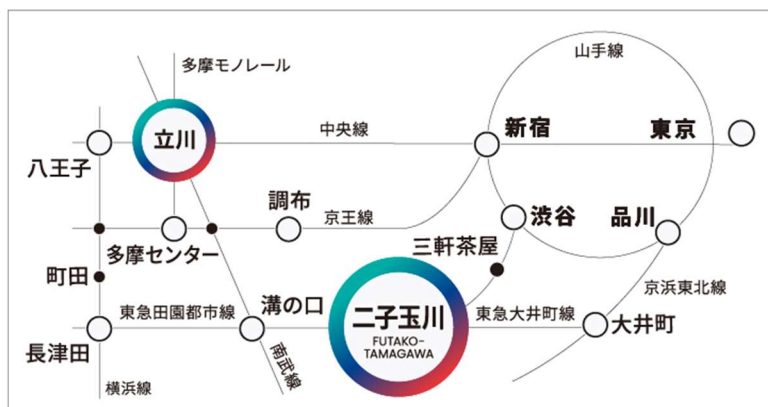

■『REALab 二子玉川（リアラボ二子玉川）』について

【拠点概要】

名称：REALab powered by point 0 二子玉川
所在地：東京都世田谷区玉川 3 丁目 1 5 - 1 3 EXPARK 二子玉川 2・3 階
営業時間：年中無休／8:00～21:00（ビル休館日、年末年始は除く）
利用料金：個室 330 円/15 分（15 分単位の従量課金/消費税等込）

人を、想う力。街を、想う力。

三菱地所グループ

 **三菱地所リアルエステートサービス**

【ワークスペースの概要】

室数：完全個室10室、個室（上部開口あり）16室

仕様：上下昇降デスク（一部）、電源コンセント、サブディスプレイ

サービス：Wi-Fi（無料）、複合機（印刷有料、スキャン無料）、ドリンク・ライトミール（有料）、
ウォーターサーバー（無料）

住所：東京都世田谷区玉川3丁目15-13

EXPARK 二子玉川 2・3階

交通：東急田園都市線・東急大井町線
「二子玉川」駅 徒歩6分

人を、想う力。街を、想う力。

三菱地所グループ

 三菱地所リアルエステートサービス