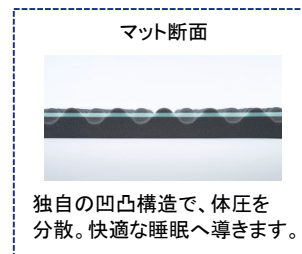

東京西川のコンディショニング・ギア [エア] シリーズに 6月初旬から [エアポータブル] サッカー日本代表ver.が登場！

東京西川(西川産業株式会社 本社:東京都中央区日本橋 代表取締役社長:西川^{やすゆき}行)は、公益財団法人日本サッカー協会のマットレス、枕、クッションのプロバイダーとして、選手達のコンディショニングを眠りの面からサポートしています。このたび、コンディショニング・ギア[エア]の携帯用シリーズ[エアポータブル]より、サッカー日本代表オフィシャルライセンス商品として、[エアポータブル]サッカー日本代表ver.を6月初旬から全国の百貨店や専門店、家具店の店頭限定で発売します。

[エア]は、スポーツ選手をはじめ、スポーツを愛する多くの方々からご好評いただいているコンディショニング・ギアです。このたび新発売する[エアポータブル]サッカー日本代表ver.は、スポーツ選手達が遠征先で活用している持ち運び用の[エアポータブル]モバイルマット、サッカー観戦やデスクワークなどで快適な座り心地が持続する[エアポータブル]クッションの2アイテムを展開します。いずれも、JFAブルーをイメージした、ブルーをベースに赤と白をポイントに効かせたデザインです。

■ [エアポータブル]モバイルマット - サッカー日本代表ver. -

スポーツ選手達にも高い支持を得ている持ち運び用の[エアポータブル]から、サッカー日本代表ver.が登場。アスリートの遠征、ビジネスマンの出張など、外泊時のベッドに1枚プラスするだけで[エア]の機能を発揮し、独自の立体構造が快適な眠りを提供します。専用ケース付き。価格: ¥38,000+税 サイズ: 3.5×97×195cm(シングル)

■ [エアポータブル]クッション - サッカー日本代表ver. -

独自の立体構造で体圧を分散させ、快適な座り心地が持続するクッションタイプ。サッカー観戦やデスクワークなど、さまざまなシーンで活躍します。専用ケース付き。価格: ¥7,000+税 サイズ: 4×39×35cm

〈読者様からのお問合せ先〉

東京西川(西川産業) ☎03-3664-3964 <https://www.airsleep.jp/>