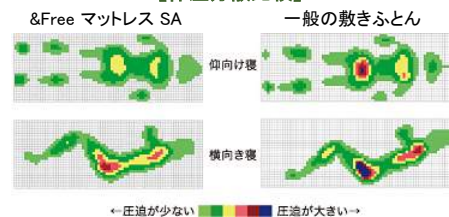

※本CMは、テレビ放映に加え、「&Free」のホームページ(<http://andfree.jp>)でも公開いたします。

「&Free マットレス SA」の寝心地について、羽生結弦選手の感想

凹凸のある特殊な構造で、いくつもの点で支えられている感じがしながら身体のラインにフィットして、自分自身が浮いているような感覚があります。寝ていて非常に気持ち良いです。

差が出る4層特殊立体構造マットレス

[&Free マットレス SA]

身体に感じる心地よい凹凸感。点で支えて体圧を分散させる4層特殊立体構造が快眠ラインを保ち、横向き寝にも対応。質の高い眠りへと誘います。畳や床に直接敷いても使える、三つ折りタイプのマットレスです。

- [価格] レギュラー ¥90,000+税～
- ハード ¥100,000+税～

[配色] グレー、ベージュ

[素材] 側地:綿100%、詰めもの:ウレタンフォーム

点で支え、
血行妨害を緩和

【体圧分散比較】

〈一般のお客様からのお問合せ先〉