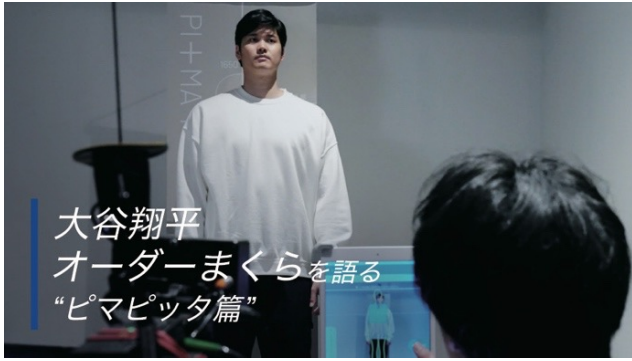

大谷翔平選手 新CM概要

- 新CM: 大谷翔平選手がnishikawaのオーダーまくらを選ぶTVCM(各15秒)
  - ・ nishikawaのオーダーまくら ピマピッタ篇
    URL: <https://youtu.be/vbl4OiZH49w>
  - ・ nishikawaのオーダーまくら プレスシェイパー篇
    URL: <https://youtu.be/NDKV60K-HaA>
- 出演: 大谷翔平
- 放映開始: 2024年6月19日(水)

〈商品に関するお問い合わせ先〉

nishikawa お客様相談室

[TEL.] 0120-36-8161 (受付時間: 平日10:00~17:00)

<https://www.airsleep.jp>