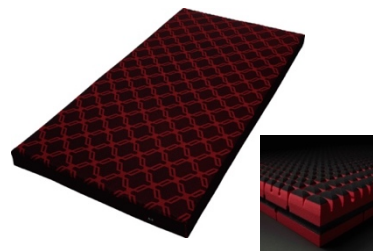

## コンディショニング・マットレス [エアア] について

#### 〈おすすめ商品〉 [エアアSX]マットレス レギュラー/ハード

ハイブリッド4層構造で、しなやかにボディラインにフィットする柔軟性と、しっかり身体を支える硬度、寝返りしやすい高弾力性を兼ね備えています。調整スリットと両サイドのエッジを強化したカッティングにより、眠りのフォームを繊細かつタフにサポート。横向き寝での寝心地も快適で、眠りの質をさらなる高みへ導きます。税込価格154,000円~

〈 一般のお客様からのお問合せ先 〉