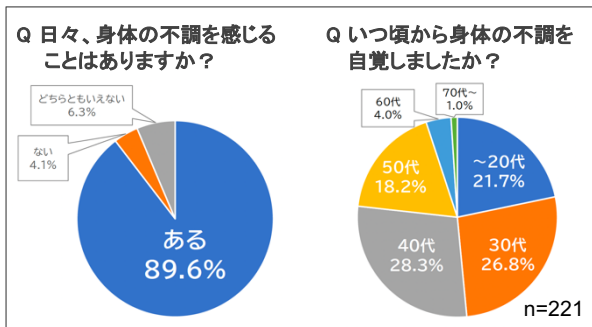

**血行促進や、疲労回復に！寝るとはじまるカラダ改善。**

**電位・温熱組合わせ家庭用医療機器「ヘルシオン」好評発売中！**

**「西川・温熱電位治療器キャンペーン」を12月31日まで開催**

西川株式会社(本社:東京都中央区日本橋富沢町 代表取締役:西川やすゆき)では、電位・温熱組合せ家庭用医療機器『ヘルシオン』を今年6月に新発売し、ご好評をいただいています。このたび、『ヘルシオン』の身体を温めて血行を促進する機能が大いに活躍する寒い季節に向けて、「西川・温熱電位治療器キャンペーン」を12月31日(土)まで開催します。

頭痛、肩こり、便秘、不眠症など、慢性的な身体の不調に悩まれている方が多くいらっしゃいます。コミュニティサイト「みんなの眠ラボ」で20代～80代の男女を対象に行ったアンケート調査(※1)では、約9割の人が「日々、身体の不調を感じる」と回答しました。また、身体の不調を自覚した時期は、50代までにほとんどの人が何らかの不調を感じている結果となりました。特にこれからの季節は、冷えによる不調が生じやすくなります。