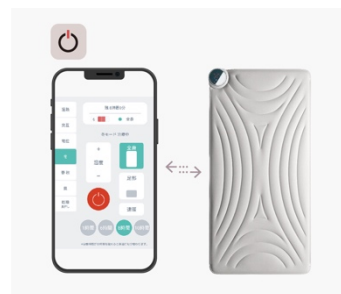

### ■ 簡単操作

治療モードの切り替え、温度調整、自動電源オフなどが、ワンタッチで簡単に操作できます。コースや治療時間など、前回の設定が記憶されるので、使うたびに設定する必要はありません。

また、アプリをスマートフォンにダウンロードすれば、スマートフォンで操作も可能です。

※アプリで操作するためには2.4GHzのWi-Fi環境が必要となります。

### ■ 寝心地も追求

本体マットは、寝具を追求し続ける西川ならではの寝心地を追求した多重構造。

治療をしながら、快適な寝心地を実現します。

また、軽量なので持ち運びなどがラクに行えます。

本体コントローラー

スマートフォンアプリ