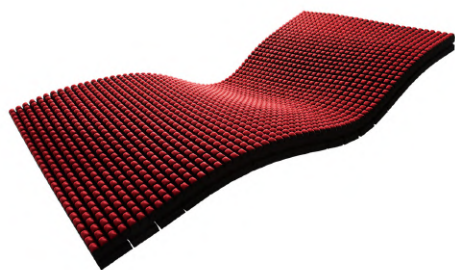

購入前に試せる！西川の新たなサブスクリプションサービス 『Sleep Charge』を9月1日からスタート！

14日間の寝心地体験、定額レンタル、お試し後購入などで寝具選びをサポート

Sleep Charge

西川株式会社(本社:東京都中央区日本橋富沢町 代表取締役:西川^{やすゆき}一行)では、モノの所有だけでなく利用が求められる消費スタイルの変化に対応し、新たな寝具提供サービス『Sleep Charge(スリープ チャージ)』を9月1日(水)からスタートします。当社の人気商品を、自宅でお試し体験、定額レンタル、お試し後購入など、お客様のニーズに合った利用方法で提供します。『Sleep Charge』 <https://sleepcharge.nishikawa1566.com/>

質の良い睡眠には、一人ひとりの身体に合った寝具選びが重要です。しかし、マットレス選びでは、「実際に何日か寝てみないと寝心地がわからない」「自分に合った寝具が欲しいけど金額面ですぐには難しい」と不安を持たれるお客様も多くいらっしゃいます。『Sleep Charge』はそんな不安を解消します。最新の睡眠科学を取り入れたコンディショニングマットレス[エアー]の3種類をラインナップし、お手頃な価格の「お試し14日間コース」で寝心地を体験したり、負担の少ない月払いで寝具をレンタルする「定額レンタルコース」で寝具を利用することができます。お試後は、下記4パターンから利用方法を自由にお選びいただけます。(「お試し14日間コース」を利用せずに定額レンタルのご契約も可能)

- ① 定額レンタル「新品コース」: 新品マットレスを2年契約、月払いでご利用いただけます。(契約期間内に買取も可能)
- ② 定額レンタル「お手頃コース」: 西川認定リユース品を2年契約、より安価な月払いでご利用いただけます。
- ③ 新品を一括購入(「お試し14日間コース」終了後)
- ④ 「お試し14日間コース」の契約を終了して返却

※14日間が経過すると自動的に「お手頃コース」に移行します。※定額レンタル①②は、契約期間内の解約には中途解約料がかかります。

また、『Sleep Charge』では、羽毛ふとんを清潔に気持ちよくご利用いただくサービスもご用意しました。世界の産地から厳選した羽毛と独自の技術で作り上げた「西川プレミアム」の上質な羽毛ふとんを月払いでレンタルいただける「新品定額コース」(3年契約)では、クリーニングをご利用いただけるクーポン1回分を進呈します。毎日かく汗が染み込んでしまう羽毛ふとんは、2~3年に1度のクリーニングで清潔にご使用いただけますので、ぜひご利用ください。

『Sleep Charge』のサービス詳細は、次頁をご覧ください。

〈 読者様からのお問合せ先 〉

西川株式会社 ☎ 0120-36-8161 (受付時間: 平日10:00~17:00) <https://sleepcharge.nishikawa1566.com/>