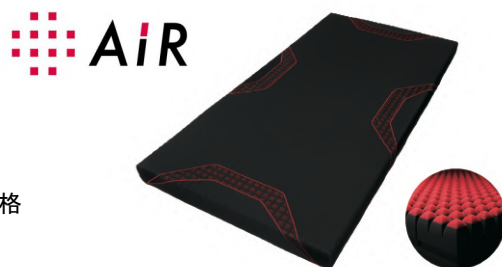

【エアー】 マットレス

トップアスリートをはじめ、多くの方々にご好評いただいている[エアー]マットレスは、敷き寝具の機能を進化させた特殊立体構造によって、睡眠時の体圧分散、寝姿勢保持、吸透湿性、放湿性、保温性などの機能を備え、快適な眠りへ導きます。

『Sleep Charge』では、[エアー]マットレス4種類をラインナップし、お客様一人ひとりの生活スタイルやお好みに合わせた利用方法をお選びいただけます。

【マットレスの種類】

下記3種類からお選びいただけます。

- [エアー01]マットレス ベーシック・ハード(44,000円)
- [エアーSI]マットレス レギュラー(88,000円)
- [エアーSI]マットレス ハード(104,500円) ※各カッコ内は通常販売価格

[エアーSI]マットレス

【ケーススタディ】

- | | |
|-----------------------------------|-----------------------------|
| ① 寝心地を試して、気に入ったら新品を月払いで利用したい・・・ | 「お試し14日コース」→ 定額レンタル「新品コース」 |
| ② 寝心地を試して、気に入ったら月払いでより安価に利用したい・・・ | 「お試し14日コース」→ 定額レンタル「お手頃コース」 |
| ③ 寝心地を試して、気に入ったら購入したい・・・ | 「お試し14日コース」→ 新品を一括購入 |
| ④ 一括購入は難しいが、月払いで新品を利用したい・・・ | 最初から定額レンタル「新品コース」 |
| ⑤ 一括購入は難しいが、月払いでより安価に利用したい・・・ | 最初から定額レンタル「お手頃コース」 |