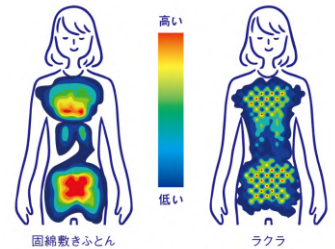

[『rakura』 って?]

rakura

ラクラ

ハナウタを歌いたくなる気持ちいい目覚め。なんかいいことありそうな予感。
そんな素敵な1日は眠りから始まる。
ハッピースリープ！眠りから暮らしをラクに楽しく！
『rakura』は、あなたの暮らしと一緒に楽をsingするブランドです。
[ブランドサイト] <https://www.nishikawa1566.com/contents/rakura/>

[マットレスの特長]

● 高い反発力で寝返りが“楽ラク♪”

中材には、反発性に優れたウレタンフォーム「イージーフォーム」を使用。高反発マットレスとも呼ばれ、身体の動きに合わせてしなやかに押し返してくれるので、寝返りがとてもスムーズで、朝までぐっすり眠れます。『rakura』の「イージーフォーム」は耐久性に優れ、へたりにくいので楽ラクな寝心地が長く続きます。

● 体圧分散で睡眠中の背中・腰が“楽ラク♪”

クッション性に優れたウレタン素材の表面を凹凸(ストレスフリーウェーブ)構造にすることで、ボディラインに合わせてマットレスが滑らかにフィットし、体圧負担を分散します。さらに、ベース部分が身体をしっかり受け止めて自然な寝姿勢をキープします。

● “楽ラク♪”なお手入れ・収納・長持ち

マットレスの側生地表面には、抗菌加工を施しています。さらに速乾機能もあり、ご家庭でのお洗濯が可能で洗濯後は短時間で乾きます。
日々のお手入れは、風通しの良い室内に立てかけておくだけでOK。
「rakura マットレス」は、便利なベルト付きで丸めて収納できます。
「rakura マットレス」と「rakura ベッドマットレス」のウレタンフォームは安心の3年保証です。

西川株式会社調べ
被験者：男性 BMI 23.1
※データには個人差があります。
体圧分布の比較

[マットレス展開アイテム]

○ rakura マットレス

厚さ9cmで、ベッドでも畳・フローリングでも使用できます。硬さは硬めの155ニュートン。丸めて収納できるベルト付き。
[価格] ¥33,000(税込・シングルサイズ)～ [サイズ] シングル、セミダブル、ダブル