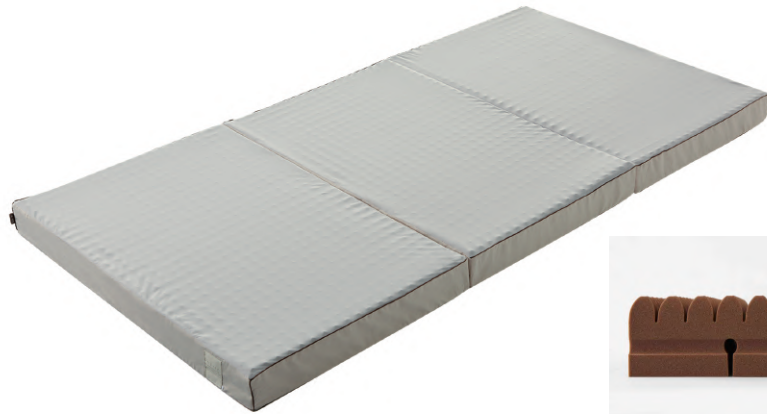

nishikawa

2021年1月

西川の快眠寝具トータルブランド「&Free」のマットレス3アイテムが 「JBAヘルスケア認定寝具™」に認定

健康保持及び増進、介護予防を通じた健康寿命の延伸に資する製品と認められました！

「&Free マットレス SAレギュラー」

西川株式会社(本社:東京都中央区日本橋富沢町 代表取締役社長:西川^{やすゆき}ハ一行)が展開する快眠寝具トータルブランド「&Free」のマットレス3アイテムがこのたび、一般社団法人 日本寝具寝装品協会 (Japan Bedding Goods Association) が評価する「JBAヘルスケア認定寝具™」に認定されました。2020年3月より開始された本認定制度において、マットレスの 카테고리では「&Free」が最初の認定製品となります。

本認定制度は、日本寝具寝装品協会が「経済産業省ヘルスケアサービスガイドライン等のあり方」を踏まえ、寝具業界における自主基準を定めたものです。科学的根拠に基づく睡眠健康機能、衛生機能、メンテナンス機能、企業社会性の4項目で評価され、基準をクリアした製品が健康保持及び増進、介護予防を通じた健康寿命の延伸に資する「JBAヘルスケア認定寝具™」として認められます。

このたび認定された「&Free」のマットレスは、「&Free マットレス SA」「&Free マットレス SG」「&Free 整圧マットレス」※の3アイテムです。いずれも、点で支える独自の凹凸構造が体圧負荷を分散しつつ自然な寝姿勢を保持する、機能性に優れたマットレスです。「&Free」は昨年9月にマットレスを全面リニューアルしました。これまで以上に質の高い睡眠を提供するために、睡眠科学の最先端技術AiR Technologyを取り入れ、特殊立体構造のウレタンフォームを改良しています。仰向け、横向きといったさまざまな寝姿勢に対応し、寝返りもスムーズで、快眠をサポートします。

「JBAヘルスケア認定寝具™」に認定された3アイテムの詳細は次ページをご覧くださいませ。

※「&Free 整圧マットレス」は、西川の商品を主に取り扱う西川チェーン専門店での限定展開商品です。

〈 読者様からのお問合せ先 〉

西川株式会社 ☎ 0120-36-8161 (受付時間: 平日10:00~17:00)

<https://andfree.jp/>