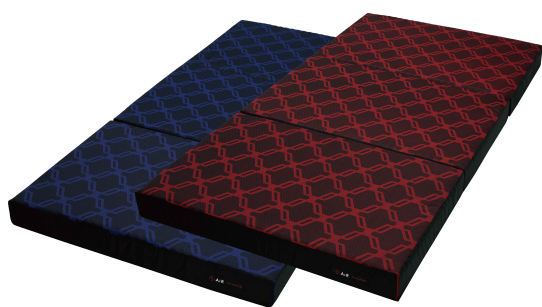

【エア-】大谷翔平モデル セット

【セット内容】 ※下記マットレスと携帯用クッションのセット販売です。各アイテムの詳細は次頁をご参照くださいませ。

- [エア-SX]マットレス 大谷翔平モデル (エア-サイクロン内蔵三つ折りタイプ)
- [エア-ポータブル]クッション/レクタングル 大谷翔平モデル

【セット価格】

マットレスレギュラータイプ: ¥230,000 + 税 マットレスハードタイプ: ¥250,000 + 税

【販売】 ※数量限定販売につき、なくなり次第終了となります。

- 先行発売: 期間 / 7月24日(水)から7月30日(火)
店舗 / 伊勢丹新宿店本館1階=ザ・ステージ 西川ポップアップイベント「SLEEP TECH®」
- 全国発売: 8月下旬より、全国の百貨店、寝具専門店、家具店にて展開。

[エア-] 大谷翔平モデル 商品概要

■ [エア-SX] マットレス 大谷翔平モデル(エア-サイクロン内蔵三つ折りタイプ)

[エア-]シリーズ最上級モデルの[エア-SX]マットレスに、96%空気層の敷きパッド「エア-サイクロン」を内蔵したハイスペックな特別仕様のマットレス。しなやかにボディラインにフィットする柔軟性と、しっかりと身体を支える硬度、寝返りしやすい高弾力性、抜群の通気性の全てを兼ね備えています。4層の異なる素材を用いた特殊立体クロススリット構造で、新たな調整スリットと、両サイドのエッジを強化したカッティングにより、眠りのフォームを繊細かつタフにサポート。さらに、「エア-サイクロン」を下部にセットすることで通気性を向上させ、眠りの質をさらなる高みへ導きます。三つ折りタイプで収納しやすく、3箇所のウレタンをローテーションすれば寝心地が長く持続します。

カラー:レギュラータイプ/レッド、ハードタイプ/ブルー サイズ:シングル/厚さ11cm、幅97cm、長さ195cm

[エア-SX] マットレス

専用バッグ

ネーム

■ [エア-ポータブル] クッション/レクタングル 大谷翔平モデル

点で支える立体構造の高機能ウレタンが体圧を分散し、快適な座り心地が持続する携帯用クッション。スポーツ観戦やデスクワークなど、さまざまなシーンで活躍します。専用バッグは、大谷翔平選手のダイナミックで美しい投球・打撃フォームのシルエットとサインがプリントされた限定デザインです。