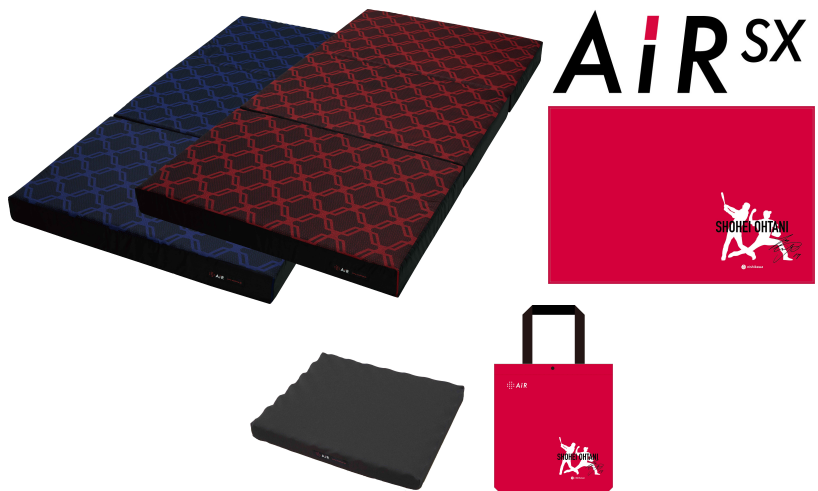

nishikawa

2019年7月

コンディショニング・マットレス [エア-] に 大谷翔平モデルが数量限定登場！

特別仕様のマットレスとポータブルクッションのセットを
7月24日から伊勢丹新宿店ポップアップイベント「SLEEP TECH®」で先行販売！
8月下旬から全国発売！

西川は
大谷翔平選手を
応援しています。

やすゆき

西川株式会社(本社:東京都中央区日本橋 代表取締役社長:西川ハ一行)が展開するコンディショニング・マットレス[エア-]では、大谷翔平モデルの[エア-SX]マットレスと[エア-ポータブル]クッション/レクタングルのセットを数量限定発売します。7月24日(水)から7月30日(火)の期間、伊勢丹新宿店本館1階=ザ・ステージで開催するポップアップイベント「SLEEP TECH®」にて先行販売し、8月下旬より全国発売します。

西川では、メジャーリーグで大活躍している大谷翔平選手のコンディショニングを眠りの面からサポートしており、大谷選手には日頃から[エア-]シリーズの寝具をご愛用いただいています。このたび登場する大谷翔平モデルは、シリーズ最上級の[エア-SX]マットレスに96%空気層の敷きパッド「エア-サイクロン」を内蔵して通気性を向上させた特別仕様のマットレスと、スポーツ観戦に最適な携帯用クッションのセットです。各アイテムにはSHOHEI OHTANI x AIRのデザインネームが付き、専用バッグは大谷選手のダイナミックで美しい投球・打撃フォームのシルエットとサインがプリントされた限定デザインです。マットレスは硬さの異なる2タイプからお選びいただけます。

【エア-】大谷翔平モデル セット

【セット内容】 ※下記マットレスと携帯用クッションのセット販売です。各アイテムの詳細は次頁をご参照くださいませ。

- [エア-SX]マットレス 大谷翔平モデル (エア-サイクロン内蔵三つ折りタイプ)
- [エア-ポータブル]クッション/レクタングル 大谷翔平モデル

【セット価格】

マットレスレギュラータイプ: ¥230,000 + 税 マットレスハードタイプ: ¥250,000 + 税

[エア-]シリーズ最上級モデルの[エア-SX]マットレスに、96%空気層の敷きパッド「エア-サイクロン」を内蔵したハイスペックな特別仕様のマットレス。しなやかにボディラインにフィットする柔軟性と、しっかりと身体を支える硬度、寝返りしやすい高弾力性、抜群の通気性の全てを兼ね備えています。4層の異なる素材を用いた特殊立体クロススリット構造で、新たな調整スリットと、両サイドのエッジを強化したカッティングにより、眠りのフォームを繊細かつタフにサポート。さらに、「エア-サイクロン」を下部にセットすることで通気性を向上させ、眠りの質をさらなる高みへ導きます。三つ折りタイプで収納しやすく、3箇所のウレタンをローテーションすれば寝心地が長く持続します。