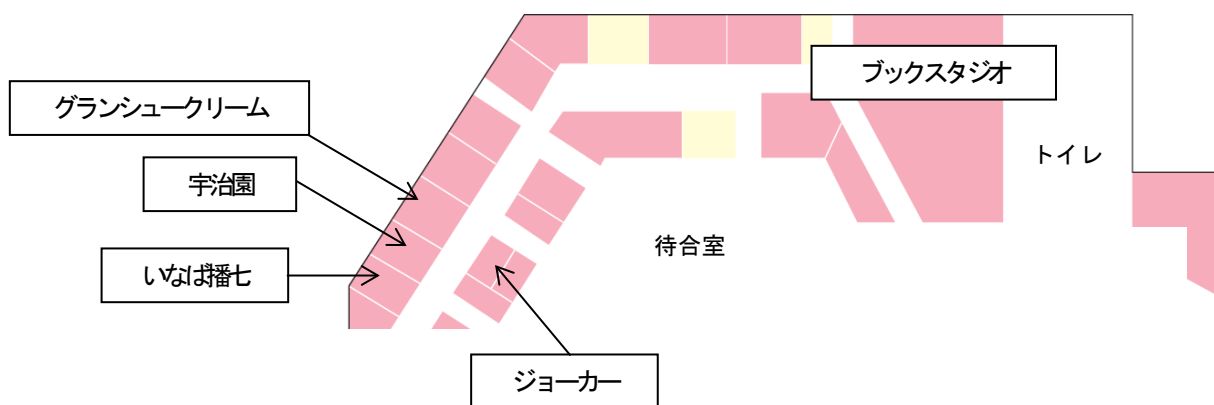

大阪から発信するこだわりのシュークリーム専門店です。高級素材を使用した看板商品「極」のほか、エキマルシェだけの限定シュークリームも販売。

【極】

■店舗位置図

【エキマルシェ新大阪】

【店舗位置図】

—本件に関するお問い合わせ先—
エキマルシェ新大阪
TEL06-6309-5946

URL: <http://www.ekimarushinosaka.com/>