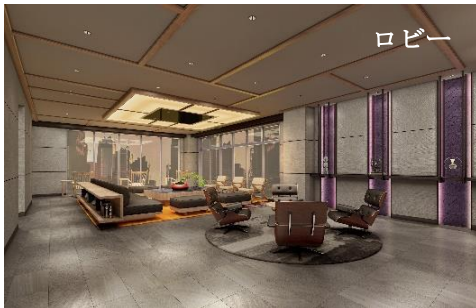

「ヴィアイン博多口駅前」の概要（予定）

ホテルコンセプト 『博多を楽しむ 自分を愉しむ 伝統とモダンが織りなす静謐なくつろぎ』 せいひつ

◇開業予定日	2019年6月5日（水）		
◇場所	福岡県福岡市博多区博多駅前2丁目17-11		
◇アクセス	JR博多駅博多口から徒歩約3分		
◇施設概要	延床面積	約4,460㎡	
	フロア構成	1階	エントランス、レストラン
		2階	フロント、ロビー、客室、喫煙ブース
		3～11階	客室
部屋数	205室（シングル177室、ダブル9室、ツイン19室）※全室禁煙		
基本室料	シングル1名1室：（消費税込）	18,000円	
	ダブル2名1室：（消費税込）	25,000円	
	ツイン2名1室：（消費税込）	28,900円	
	※空室状況、消費税増等により価格変動 ※別途、その他税（宿泊税等）		
付帯サービス	全館Wi-Fi接続無料、40型以上の大型TV、HDMI接続無料、USBポート接続無料、サータ製のマットレス、オリジナル枕、SHARP製プラズマクラスター加湿空気清浄機		

ロビー

ダブルルーム

レストラン

シンプルながら清潔で機能的な客室

- ・シングル（A・B）、ダブル、ツインの計4タイプ
- ・ツインの客室は、バス・トイレが別々になったセパレートタイプを採用

和食を中心としたバイキング朝食（有料）

- ・いつものように“九州・福岡らしい一品”でゆったりくつろげる食空間
- ・福岡の郷土料理から名物の明太子まで幅広くご用意

新規オープン記念キャンペーン

内容	オープンを記念して室数限定でお得にご宿泊いただけます。（2019年7月31日宿泊まで）
	シングル1名1室：（消費税込）6,300円～
	ダブル2名1室：（消費税込）8,500円～
	ツイン2名1室：（消費税込）11,000円～
	※空室状況、消費税増等により価格変動 ※別途、その他税（宿泊税等）
予約受付	2019年3月1日（金）午前10時より予約受付開始
URL	https://www.viainn.com/hakata-h/
TEL	092-452-5489 平日10時～18時（予定）