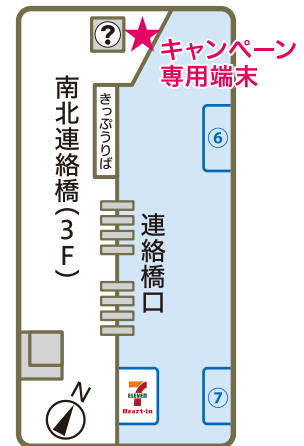

大阪駅
限定

駅ナカはやっぱりICOCA! 対象店舗 キャンペーン

改札内	① エキマルスイーツ 大阪桜橋口店
	② ブルズロック
	③ 麺亭しおつる
	④ 洋菓子のヒロタ JR大阪駅構内店
	⑤ ベーグル&ベーグル JR大阪駅構内店
	⑥ デリカフェ・エクスプレス大阪mini
	⑦ イイコト 大阪店
	⑧ 旅弁当 大阪店
	⑨ 旅弁当 大阪御堂筋口店
	⑩ プロントイルパール 大阪駅店
	⑪ デリカフェエクスプレス大阪

⑧旅弁当 大阪店は11番のりばにございます。

大阪駅構内にある
7-Eleven Heart-in 7-Eleven Kiosk
(梅三小路のセブン-イレブン ハートインは除く)

イーストコート ミッドコート	⑫ ブックススタジオ 大阪店
	⑬ エピソード 大阪店
	⑭ いかりスーパー JR大阪店
	⑮ デリカフェキッチン大阪mido
	⑯ 麺家大阪みどう店
	⑰ デリカフェ大阪North店
通路 北側 コンコース 中央	⑱ エーワンペーカリー JR大阪
	⑲ 551蓬萊 JR大阪店

<3階>