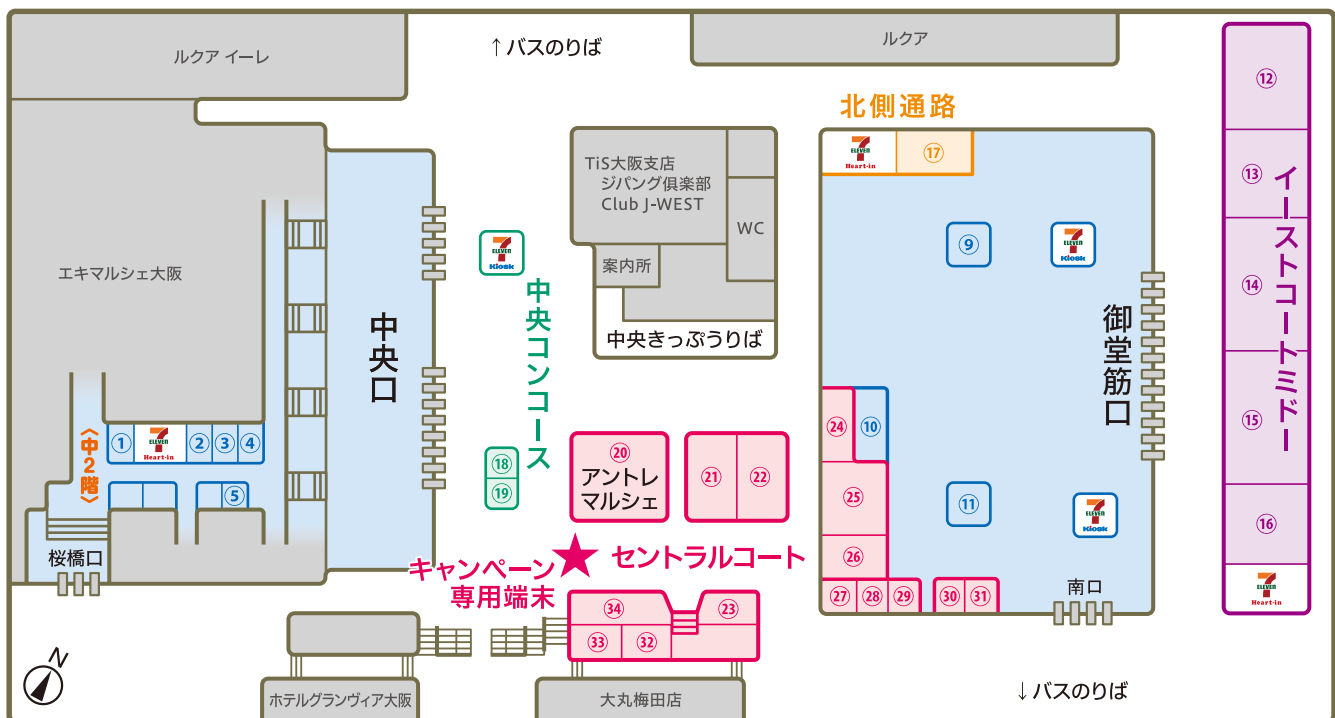

大阪駅
限定

駅ナカはやっぱりICOCA! 対象店舗 キャンペーン

改札内	① エキマルスイーツ 大阪桜橋口店
	② ブルズロック
	③ 麺亭しおつる
	④ 洋菓子のヒロタ JR大阪駅構内店
	⑤ ベーグル&ベーグル JR大阪駅構内店
	⑥ デリカフェ・エクスプレス大阪mini
	⑦ イイコト 大阪店
	⑧ 旅弁当 大阪店
	⑨ 旅弁当 大阪御堂筋口店
	⑩ プロントイルパール 大阪駅店
	⑪ デリカフェエクスプレス大阪

⑧旅弁当 大阪店は11番のりばにございます。

大阪駅構内にある
7-Eleven Heart-in 7-Eleven Kiosk
(梅三小路のセブン-イレブン ハートインは除く)

イーストコート ミッドコート	⑫ ブックススタジオ 大阪店
	⑬ エピソード 大阪店
	⑭ いかりスーパー JR大阪店
	⑮ デリカフェキッチン大阪mido
	⑯ 麺家大阪みどう店
	⑰ デリカフェ大阪North店
通路 北側 コンコース 中央	⑱ エーワンペーカリー JR大阪
	⑲ 551蓬萊 JR大阪店

<3階>

大阪駅構内図<1階>

センターコート アーコロロコート	⑳ アントレマルシェ大阪店
	㉑ デリカフェキッチン大阪
	㉒ エスタシオンカフェグラン
	㉓ 駅クオール薬局 JR大阪店
	㉔ デリチユース JR大阪店

センターコート アーコロロコート	㉕ 洋麺屋五右衛門 JR大阪駅店
	㉖ ビッコロカリー JR大阪駅店
	㉗ ビアードババの作りたて工房 JR大阪駅店
	㉘ 観音屋 JR大阪駅店
	㉙ 御座候 大阪駅店
	㉚ ベルギーワッフル マネケン JR大阪駅店
	㉛ 焼きたてチーズタルト専門店PABLO JR大阪駅店
	㉜ アース ミュージック&エコロジーリビングストア
	㉝ インデックスプレ
	㉞ ラ・パレット 大阪店