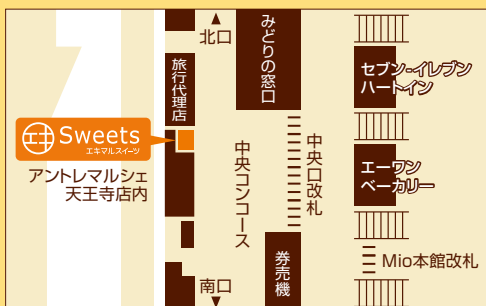

大阪 西区

LE PINEAU

大阪北堀江に本店を構える、
地域に根差した人気老舗洋菓子店。
ガラス張りの明るい店内は、ケーキやアントルメ、
焼き菓子、コンフィチュール、マカロン、
進物やカゴギフト、季節商品のジェラート、
チョコレートなどの商品であふれ、
見ているだけでも楽しくなってしまう。
特別な日にも普段使いにもどんな時でも
ぴったりな商品が見つかります。

ル・ピノー

[北堀江本店] 住所/大阪市西区北堀江2-4-12
TEL/ ☎0120-24-9014
営業/9:00-21:00(※元日のみ休業)

うまくて阿勤ポテト

販売
期間

9/1(木) → 11(日)

販売店舗

天王寺店

JR天王寺駅中央口改札前
アントレマルシェ天王寺店内

☎ 06-6772-7033

🕒 10:00~21:00

(出店初日は13:00開店、最終日は20:00閉店)

Facebookで
出店情報配信中!

「いいね!」してね♪

あまみちゃん

<https://www.facebook.com/ekimarusweets>

HP

<http://www.ekimarusweets.com>

twitter