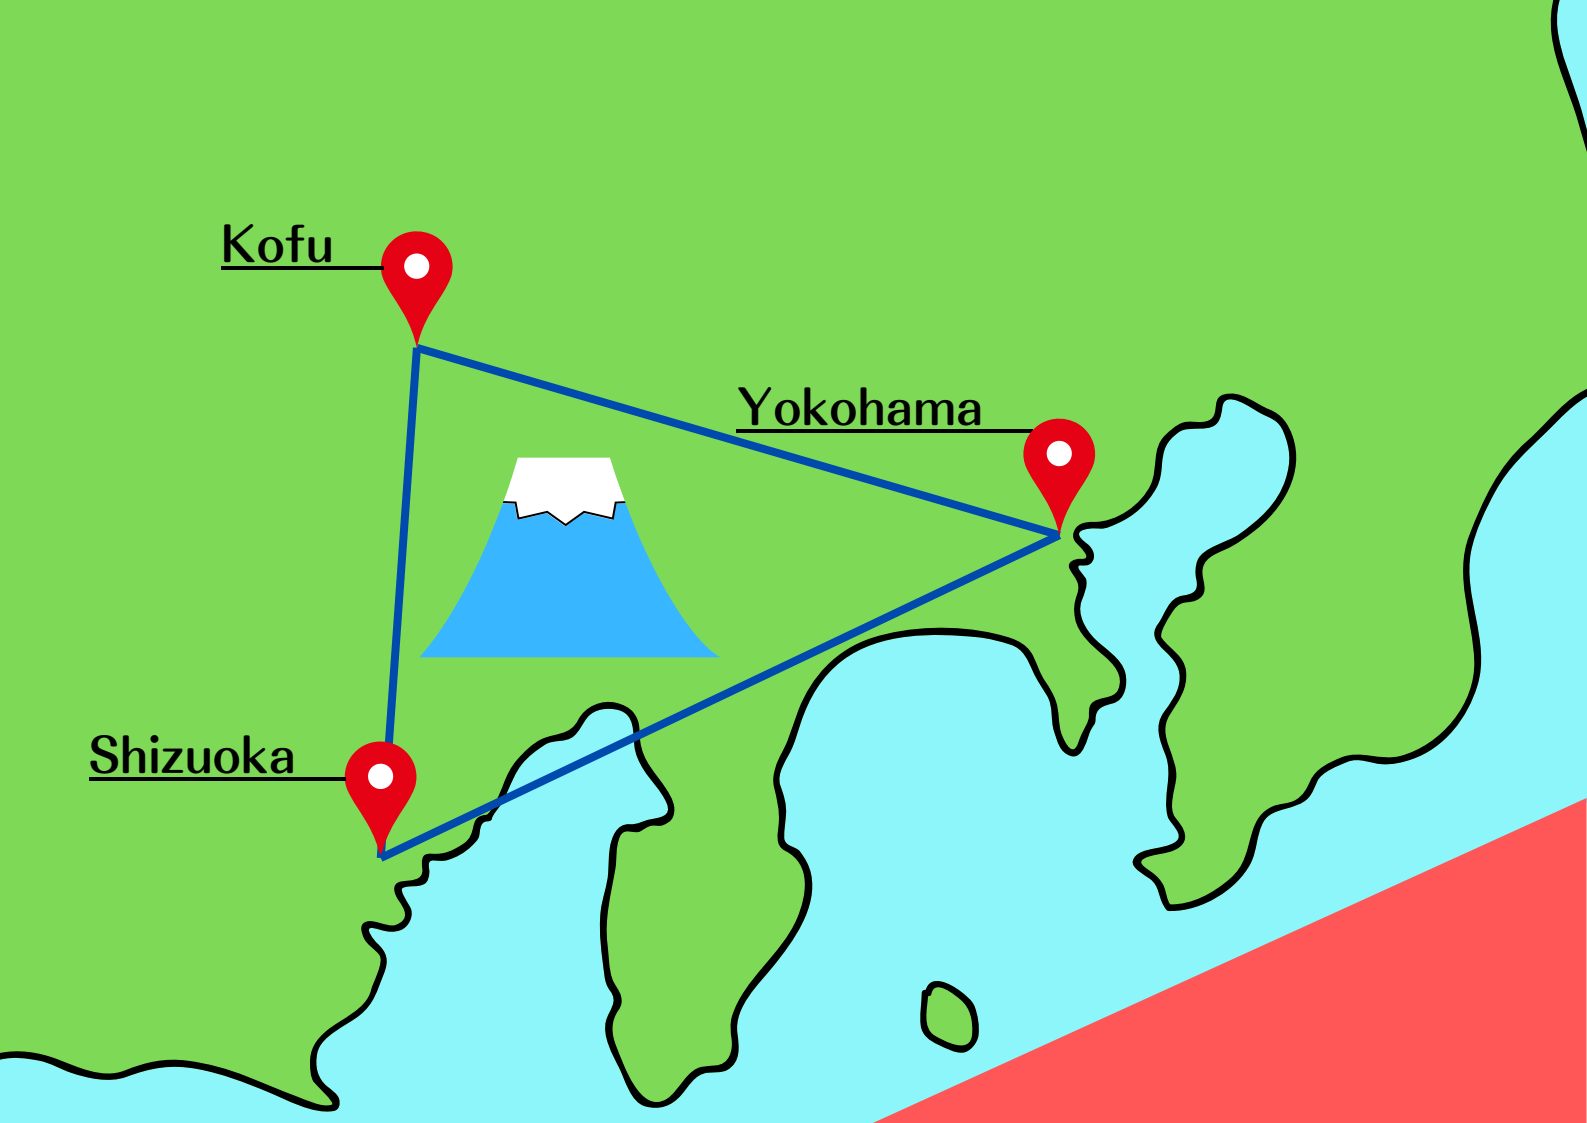

神奈川×山梨×静岡  
アプリクーポン特集

# △三角特集△

2023.10.02~12.31

レジャー・博物館等 クーポン対象施設一覧(一部)

伊豆・三津シーパラダイス  
【静岡】

伊豆パノラマパーク  
【静岡】

富士急ハイランド

富士急ハイランド  
【山梨】

▼詳しい優待内容や詳細はこちらから!▼

山梨県立  
リニア見学センター  
【山梨】

駿府博物館  
【静岡】

グルメ・スイーツ クーポン対象施設一覧(一部)

Megu Gelato  
【神奈川】

ジェラテリアアベガ  
【神奈川】

シフォン富士  
【山梨】

マルサマルシェ  
【山梨】

アネスト岩田スカイラウンジ  
【神奈川】※

横浜大世界  
【神奈川】※

河口湖クラフトパーク  
【山梨】

ハケ岳パイ工房  
【山梨】

※…三角特集の上記期間途中で優待終了(くわしくはQRコードの特設ページにてご確認ください)

神奈川・山梨・静岡の3つの県庁所在地である  
横浜と甲府と静岡を結んだら三角になることや  
その中央には富士山があることから実施に至ったこの企画。

富士山などの山が見える施設や富士山にまつわる食べ物など、  
様々な「△」なものを紹介しています！  
(施設は特集期間中、随時更新予定です！)