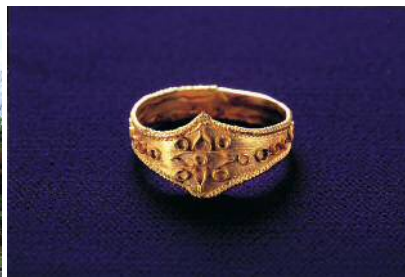

福岡広報2021-40063

2022年3月1日

交通安全の神様「宗像大社」とJAF

国宝8万点の「神宝館」でJAF会員向けサービス開始

一般社団法人 日本自動車連盟（JAF）福岡支部（支部長 内野 伸一）は宗像大社（宗像市）と契約を提携し、3月1日（火）より境内にある「神宝館」でJAF会員向けサービスを開始しました。

JAFでは、ロードサービス以外の会員メリットとして、全国49,146、福岡県1,528の様々な施設で会員証を提示し割引や特典が受けられる会員優待を展開しています（2022年1月末現在）。

今回JAF会員優待施設となった宗像大社「神宝館」では、JAF会員証の提示で**拝観料が200円引き**になります。「神宝館」は沖ノ島神宝（8万点の国宝）を中心に、宗像大社に伝承されてきた重要文化財などが収蔵展示されています。

昨年、JAFは宗像大社と「車内温度上昇による車内熱中症実証実験」を共同で行い注目を集めました。今回の関係強化により、JAF会員満足度向上とともに一層の交通安全の啓発に努めます。

JAF福岡支部では引き続き、いつでもどこでも会員メリットを実感していただけるように、多種多様な企業・施設と提携し、JAF会員向けサービスの拡充を図ります。

JAF会員優待施設「宗像大社 神宝館」

- ■住所 福岡県宗像市田島2331
- ■電話番号 0940-62-1311
- ■優待内容 **拝観料200円引き**
- ■利用方法 受付時にJAF会員証、JAF仮会員証又はデジタル会員証の提示 ※他の優待・割引等との併用不可
- ■対象人数 会員含む5名まで

▲詳細は「JAF
ご当地情報福岡」
にて

▲金製指輪

このリリースへの問い合わせは以下までお願いします。

一般社団法人 日本自動車連盟 福岡支部 会員事業課 担当：右田・筒井

〒814-8505 福岡県福岡市早良区室見5-12-27

Tel: 092 (841) 7670 (平日 月～金曜日 10:00～17:00)

取材・お問い合わせフォーム <https://jaf.or.jp/media>