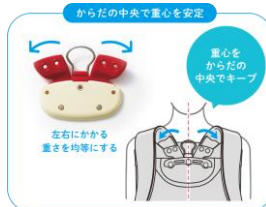

密着度を高め重心を上げる
天使のはね

肩ベルトの付け根部分に、はねの形の樹脂パーツ「天使のはね」を内蔵。肩ベルトが根元から立ち上がり、肩と背中への密着度を高めます。高い位置で重心が安定し、体感重量を軽減します。

ふんわり・しっかり背中を支える
背中Wクッション

異なる2つの素材を2層構造にすることで背中にやわらかく密着し快適な背負いごちをサポート。

※プラス機能

まっすぐ背負える
せみね

ランドセルを背負ったときに一番軽く感じる“垂直に近い状態”をキープするクッション形状。成長期の背骨への負担も軽減します。

※プラス機能

からだに沿って密着
3D肩ベルト

内径を長く、外径を短くした“わん曲形状”で肩からわき腹に沿って立体的にびたっと密着。からだとの接地面積を広くし、負荷を分散させます。

「留め具が当たって痛い」を解決
びたっこ

肩ベルトの留め具に“ひねり”を加え、わき腹に沿うように設計。

自分でひねって調節
ひねビタ

下ベルトに形状保持プレートを内蔵。ひねりを自在に調節でき、常にわき腹に沿って密着。

※プラス機能

クッション性が高く、ズレ落ち軽減
ラクパッド

クッション性をさらにアップ
ラクパッドフレックス

肩ベルトにクッション性の高い特殊ウレタンパッドを内蔵。外側に厚みを持たせた形状で肩浮きやズレ落ちを軽減します。ラクパッドフレックスはさらにクッション性をよくし、からだへの密着度をより一層高めています。

※プラス機能

▶ Point2 安定性アップで軽く背負える！

密着度を高め重心を上げる
天使のはね

肩ベルトの付け根部分に、はねの形の樹脂パーツ「天使のはね」を内蔵。肩ベルトが根元から立ち上がり、肩と背中への密着度を高めます。高い位置で重心が安定し、体感重量を軽減します。

教科書の動きを安定させる
チルトプレート

傾斜のついた底敷きで、教科書が背中側に倒れるようにサポート。重心を背中側に寄せ軽く感じさせます。

グラつきを抑えて安定させる
左右運動背カン

肩ベルトが左右同じ角度で運動して開閉し、重心が常にからだの中央で保たれます。

Check! //
詳しい情報は
こちらから！

▶ Point3 荷物をしっかり収納！

たっぷりで大満足 収納力

教科書以外にも水筒や体操服と、小学生は荷物がいっぱい。6年間を見据えて、ランドセルには収納力が必須です。