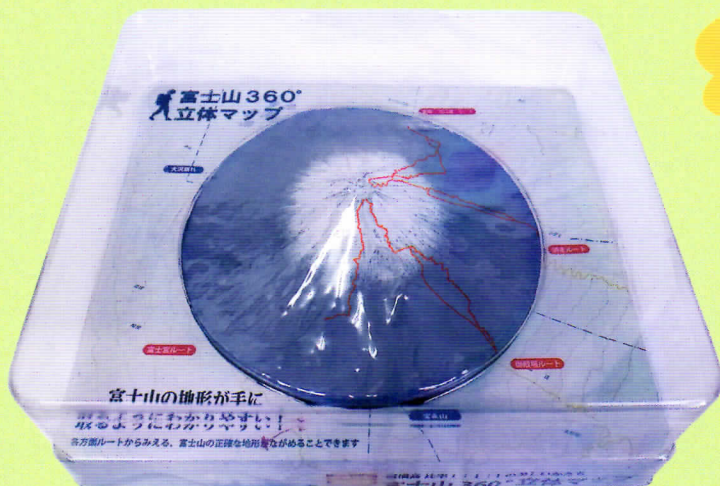

# 平成富嶽三十六景 富士山360°立体マップ

8月発売!

平成富嶽三十六景に新商品

インテリアに  
お土産に

プレゼントに

- 富士山の地形を正確に再現した**立体地図**、**12cmモデル!**
- 縦横高比1:1:1**で、本物の富士山と同じ縮尺  
富士宮、御殿場、河口湖など主要ルート側からの富士地形が正確にわかる!
- 登山記念に! 裏側に**登山日**と**思い出**を書き込みできる**メモ付き!**

## 登山道 4大ルートを印刷したブリスターパック

この地図の作成に当たっては、国土地理院長の承認を得て、  
同院発行の基盤地図情報を使用した。承認番号 平26情使、第194号)

金箔押しのような質感の  
『金富士』も同時発売!

山頂・宝永山の姿もはっきりと見えます

記念日・思い出  
メモスペースつき!

### 商品名: 富士山360°立体マップ

- ▲素材: PVC ▲種類: 青・金2種類 ▲総重量: 140g
- ▲パッケージ形態: ブリスターパッケージ
- ▲本体サイズ: 直径約12cm / 高約3cm
- ▲パッケージサイズ: 縦15.5×横17.7×厚6cm

発売予定日: 2014年8月25日

メーカー: 株式会社 謙信 (Art Kensen)

品番	品名	本体価格(税別)	入数	JAN No.
JA-011	平成富嶽三十六景 富士山360°立体マップ 青富士	3,776円	24個	4580256405775
JA-012	平成富嶽三十六景 富士山360°立体マップ 金富士	3,776円	(アソートMIX可)	4580256405782