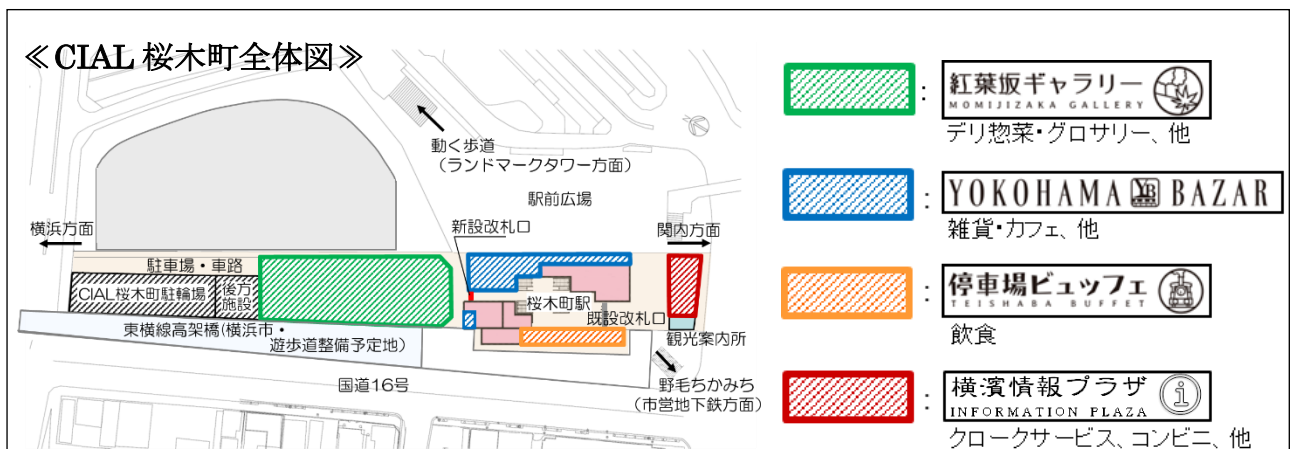

～歴史ある「桜木町」の駅が新しくなって、ますます便利に快適に！～  
**「CIAL桜木町」35店舗決定**  
 ～鉄道発祥の地、港町“横浜”の雰囲気演出～  
 今夏グランドオープン予定

株式会社横浜ステーションビル(本社:神奈川県横浜市西区、代表取締役社長:荒井稔)は、2014年夏、JR根岸線の桜木町駅に、35店舗を揃え「CIAL桜木町」をオープンいたします。

桜木町駅は、1872年(明治5年)に初代横浜駅として新橋駅との間で日本初の鉄道として開通し、一昨年で開駅140周年を迎えた歴史ある駅です。なお、「横浜駅」の名称は、1915年(大正4年)に現在の横浜駅に譲り、「桜木町駅」と改称しました。

CIAL桜木町は、駅の利便性を高め、近隣にお住いのお客さまや駅を毎日ご利用になられるお客さま、観光地“横浜”へ来られる幅広いお客さまにもご満足いただける駅商業施設として、街の回遊起点を目指してまいります。

《みなとみらい側イメージパース》

◆開発コンセプト

『横濱 ノスタルジック REVUE』

横濱のもつ明治レトロ、大正ロマンの雰囲気を取り入れた華やかな  
駅商業施設を開発し 横浜エリア全体の回遊起点を目指します